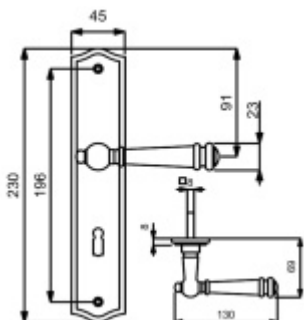

Produktový list

platný k 23. 5. 2026

luxusnikovani.cz
DELIVERED BY EFB

Štítkové kování Südmetall Mount Everest-LS, Variostar

Materiál mosaz

3. třída dle EN 1906

Rozteč 72 mm - obyčejný klíč, vložka

Rozteč 78 mm - WC uzamykání (vhodné pro zámek SSF serie 22)