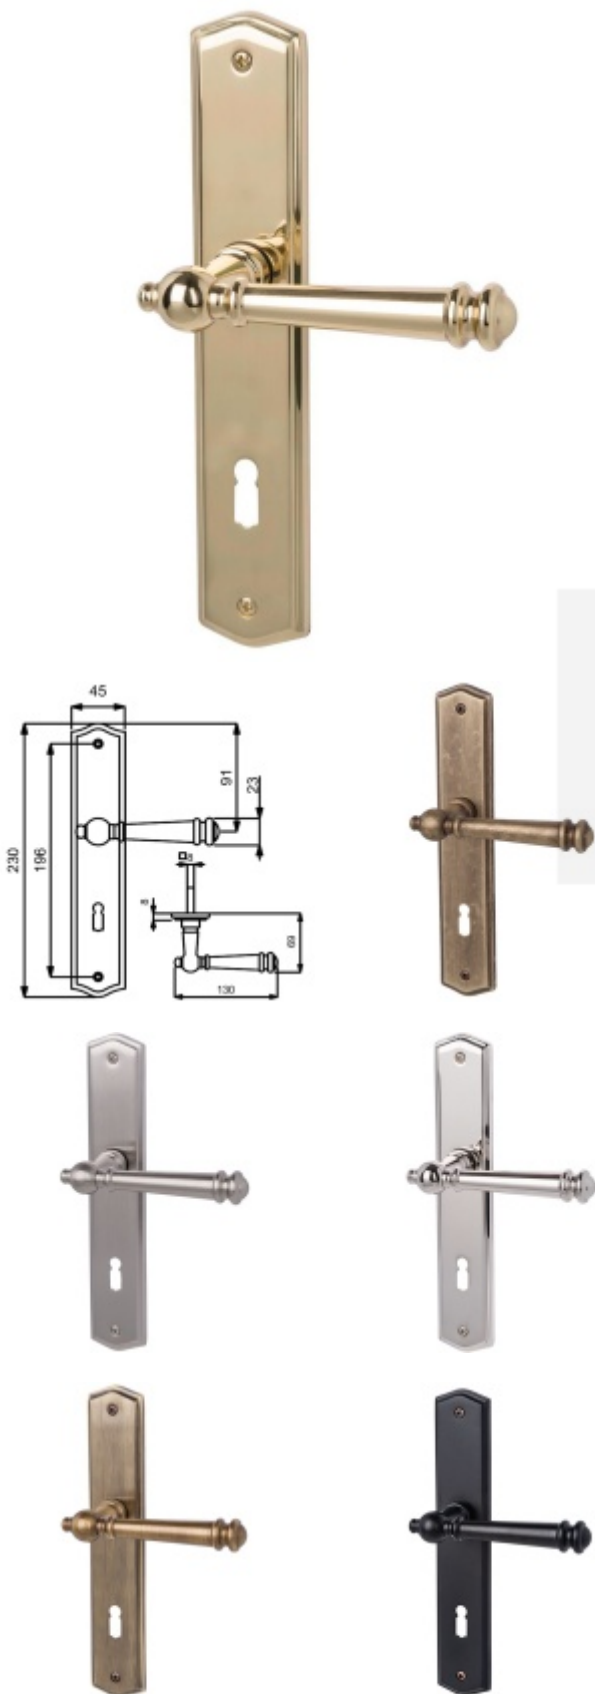

Produktový list

platný k 30. 4. 2026

luxusnikovani.cz
DELIVERED BY EFB

Štítkové kování Südmetall Mount Everest-LS, Variostar klika / koule, Pravé provedení, Cylindrická vložka, Antik bronz vzhled

ID produktu: 15704

PLU: 32.87.0820

Materiál mosaz

3. třída dle EN 1906

Rozteč 72 mm - obyčejný klíč, vložka

Rozteč 78 mm - WC uzamykání (vhodné pro zámek SSF serie 22)

Vaše cena bez DPH

Vaše cena s DPH

3 318 Kč

4 014,78 Kč

Zobrazit produkt

PODOBNÉ PRODUKTY

Südmetail Mount Everest II-R, satin mosaz, TopSpeed

Süd-Metall

OD OD 2 623 Kč

5 pracovních dní

Südmetail Mount Everest-R, leštěný chrom/nerez vzhled, TopSpeed