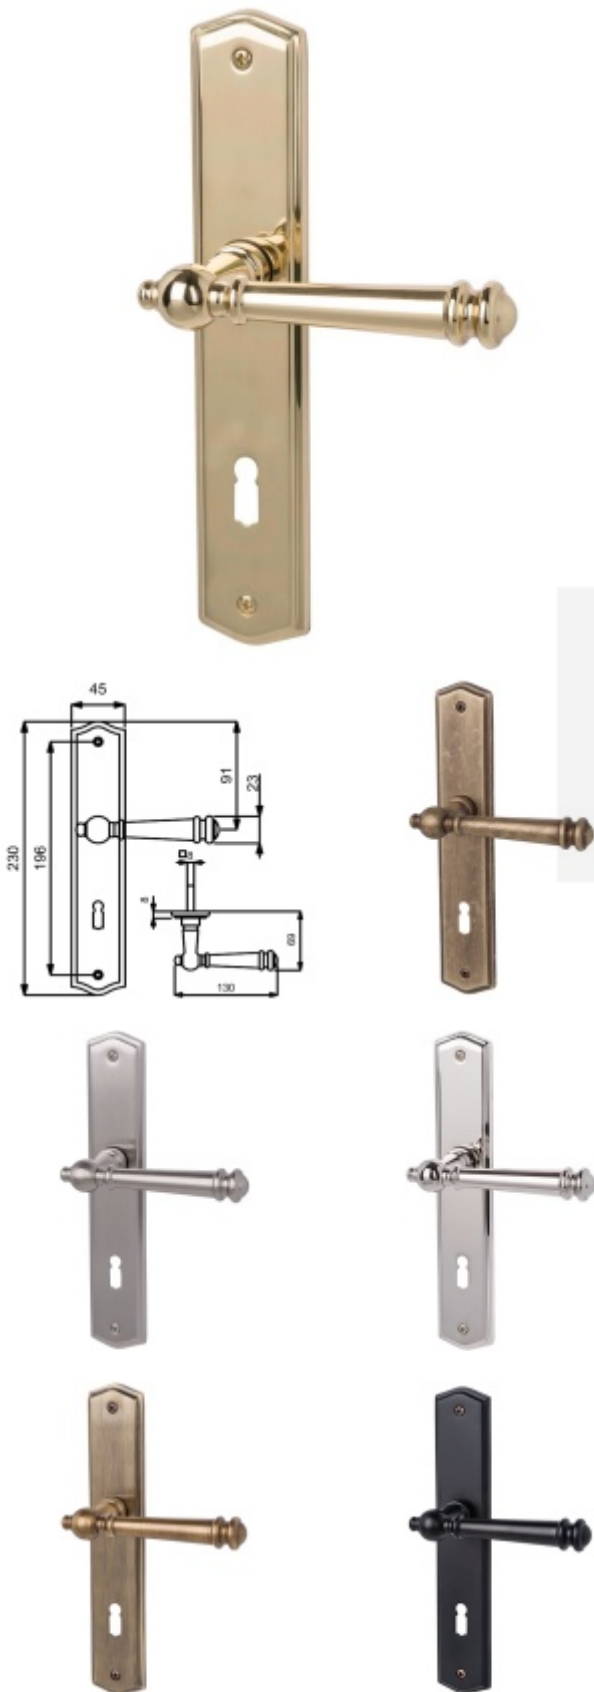

Produktový list

platný k 6. 6. 2026

luxusnikovani.cz
DELIVERED BY EFB

Štítkové kování Südmetall Mount Everest-LS, Variostar klika / koule, Pravé provedení, Cylindrická vložka, Antik bronz vzhled

ID produktu: 15704

PLU: 32.87.0820

Materiál mosaz

3. třída dle EN 1906

Rozteč 72 mm - obyčejný klíč, vložka

Rozteč 78 mm - WC uzamykání (vhodné pro zámek SSF serie 22)

Vaše cena bez DPH

135,43 €

Vaše cena s DPH

163,87 €

Zobrazit produkt

PODOBNÉ PRODUKTY

Südmetail Mount Everest II-R, satin mosaz, TopSpeed

Süd-Metall

OD OD 107,06 €

5 pracovních dní

Südmetail Mount Everest-R, leštěný chrom/nerez vzhled, TopSpeed

Süd-Metall

OD OD 115,71 €

5 pracovních dní

Südmetail Mount Everest-R, černá/šedá patina, TopSpeed

Süd-Metall

OD OD 105,92 €

5 pracovních dní

Südmetail Mount Everest-R, antik šedá/antik bronz, TopSpeed