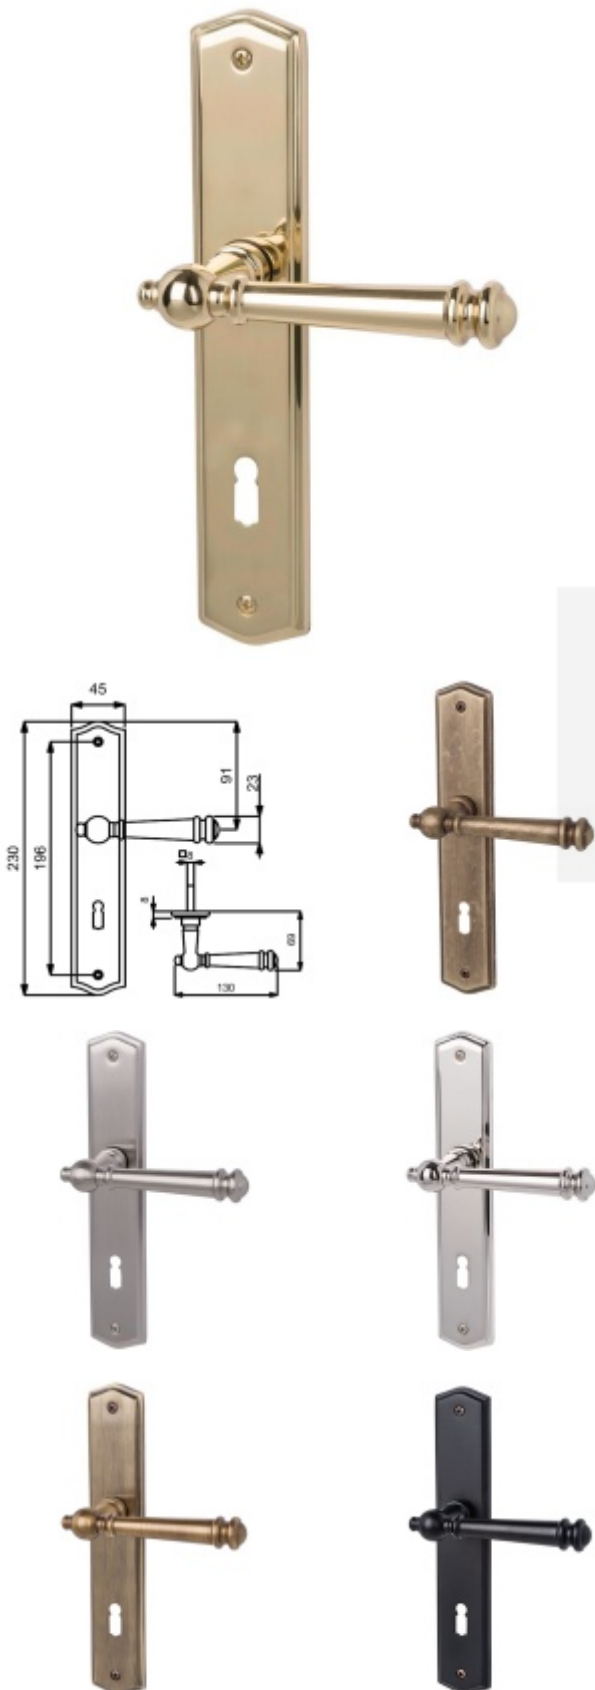

Produktový list

platný k 26. 4. 2026

luxusnikovani.cz
DELIVERED BY EFB

Štítkové kování Südmetall Mount Everest-LS, Variostar klika / koule, Pravé provedení, Cylindrická vložka, Antik železo vzhled

ID produktu: 15705

PLU: 32.87.2320

Materiál mosaz

3. třída dle EN 1906

Rozteč 72 mm - obyčejný klíč, vložka

Rozteč 78 mm - WC uzamykání (vhodné pro zámek SSF serie 22)

Vaše cena bez DPH

Vaše cena s DPH

3 638 Kč

4 401,98 Kč

[Zobrazit produkt](#)

PODOBNÉ PRODUKTY

Südmetail Mount Everest II-R, satin mosaz, TopSpeed

Süd-Metall

OD OD 2 623 Kč

5 pracovních dní

Südmetail Mount Everest-R, leštěný chrom/nerez vzhled, TopSpeed