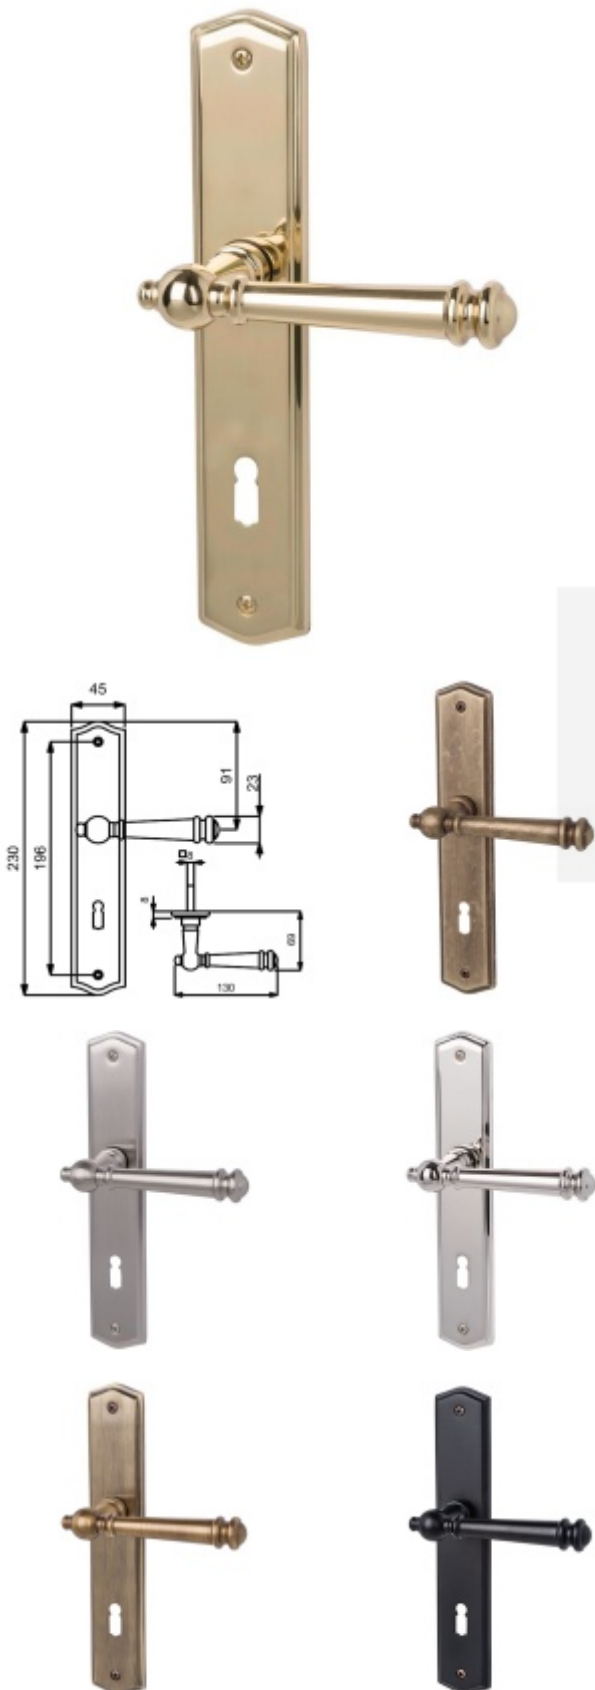

Produktový list

platný k 26. 4. 2026

luxusnikovani.cz
DELIVERED BY EFB

Štítkové kování Südmetall Mount Everest-LS, Variostar klika / koule, Pravé provedení, Cylindrická vložka, Antik železo vzhled

ID produktu: 15705

PLU: 32.87.2320

Materiál mosaz

3. třída dle EN 1906

Rozteč 72 mm - obyčejný klíč, vložka

Rozteč 78 mm - WC uzamykání (vhodné pro zámek SSF serie 22)

Vaše cena bez DPH

148,49 €

Vaše cena s DPH

179,67 €

Zobrazit produkt

PODOBNÉ PRODUKTY

Südmetail Mount Everest II-R, satin mosaz, TopSpeed

Süd-Metall

OD OD 107,06 €

5 pracovních dní

Südmetail Mount Everest-R, leštěný chrom/nerez vzhled, TopSpeed