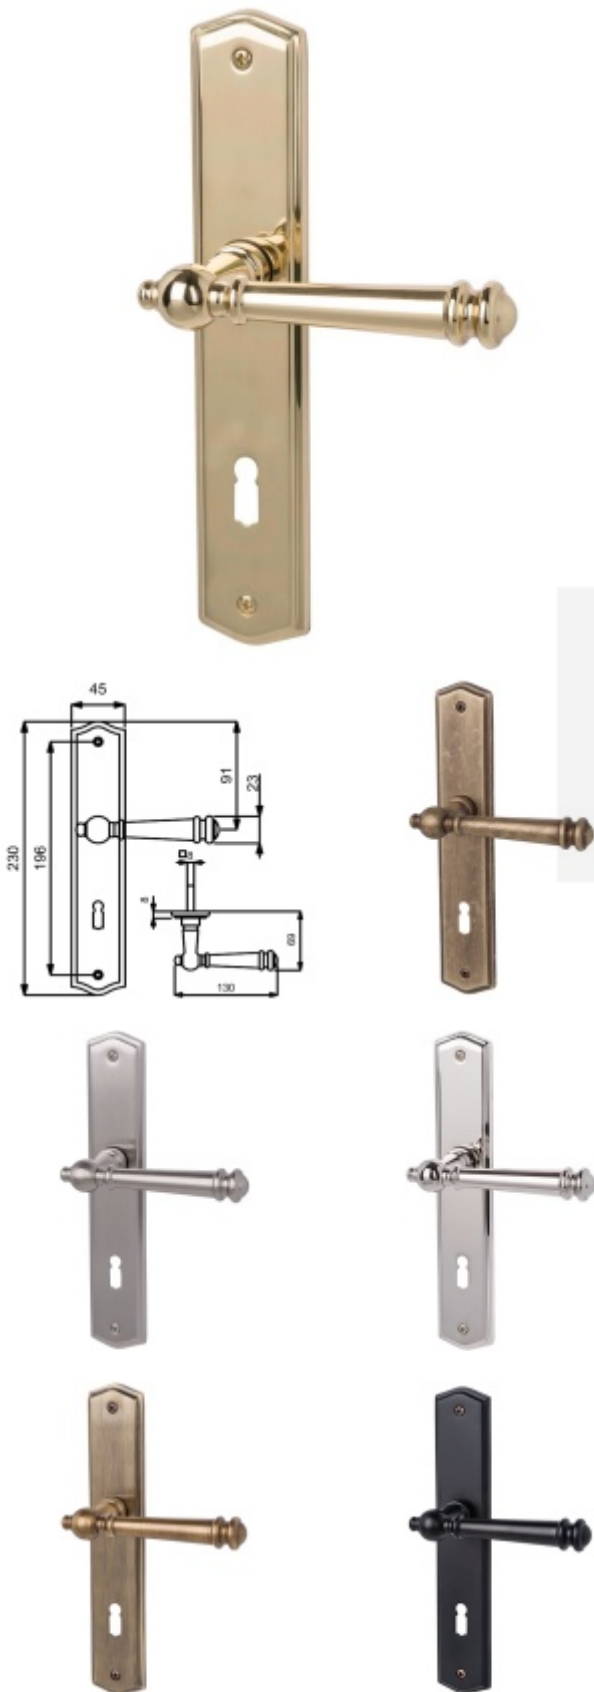

Produktový list

platný k 27. 4. 2026

luxusnikovani.cz
DELIVERED BY EFB

Štítkové kování Südmetall Mount Everest-LS, Variostar klika / koule, Pravé provedení, Cylindrická vložka, Černá vzhled

ID produktu: 15706

PLU: 32.87.2620

Materiál mosaz

3. třída dle EN 1906

Rozteč 72 mm - obyčejný klíč, vložka

Rozteč 78 mm - WC uzamykání (vhodné pro zámek SSF serie 22)

Vaše cena bez DPH

Vaše cena s DPH

2 915 Kč

3 527,15 Kč

Zobrazit produkt

PODOBNÉ PRODUKTY

Südmetail Mount Everest II-R, satin mosaz, TopSpeed

Süd-Metall

OD OD 2 623 Kč

5 pracovních dní

Südmetail Mount Everest-R, leštěný chrom/nerez vzhled, TopSpeed