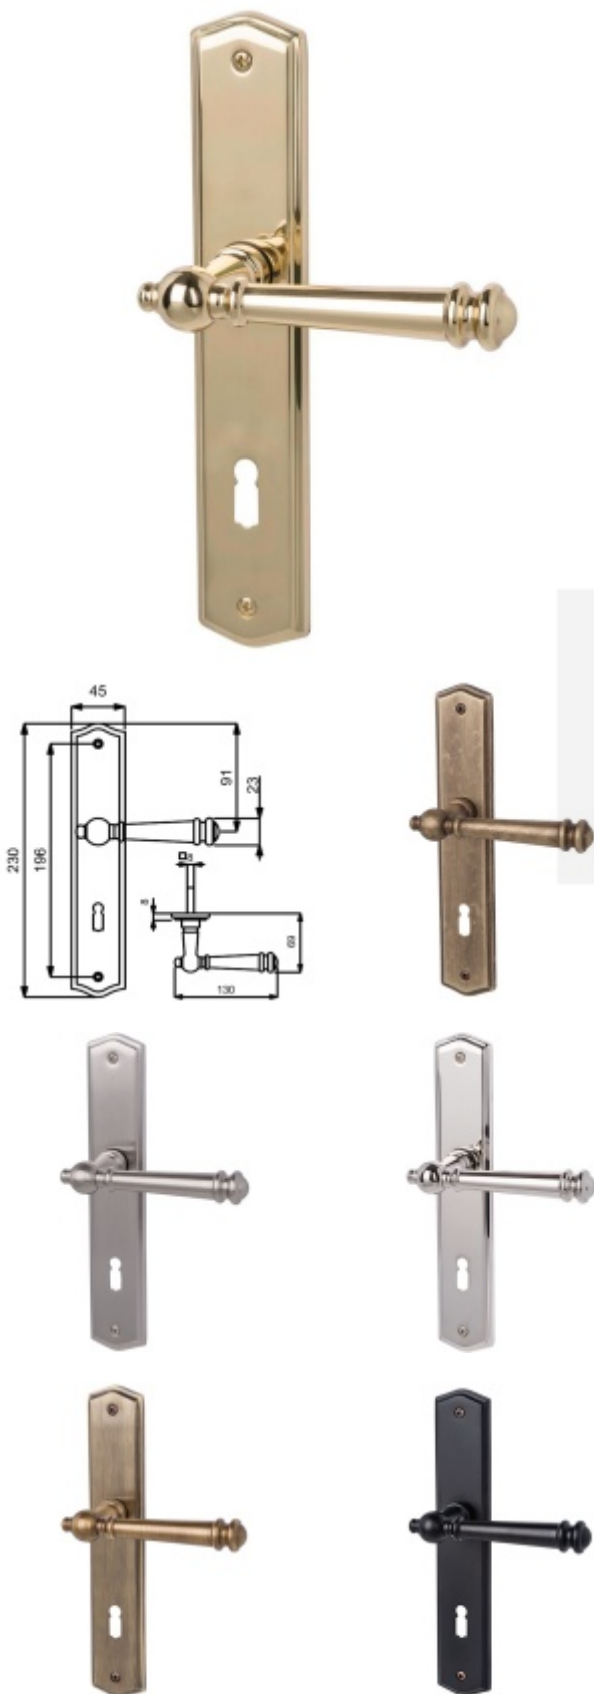

Produktový list

platný k 6. 6. 2026

luxusnikovani.cz
DELIVERED BY EFB

Štítkové kování Südmetall Mount Everest-LS, Variostar klika / koule, Pravé provedení, Cylindrická vložka, Černá vzhled

ID produktu: 15706

PLU: 32.87.2620

Materiál mosaz

3. třída dle EN 1906

Rozteč 72 mm - obyčejný klíč, vložka

Rozteč 78 mm - WC uzamykání (vhodné pro zámek SSF serie 22)

Vaše cena bez DPH

118,98 €

Vaše cena s DPH

143,97 €

Zobrazit produkt

PODOBNÉ PRODUKTY

Südmetail Mount Everest II-R, satin mosaz, TopSpeed

Süd-Metall

OD OD 107,06 €

5 pracovních dní

Südmetail Mount Everest-R, leštěný chrom/nerez vzhled, TopSpeed

Süd-Metall

OD OD 115,71 €

5 pracovních dní

Südmetail Mount Everest-R, černá/šedá patina, TopSpeed

Süd-Metall

OD OD 105,92 €

5 pracovních dní

Südmetail Mount Everest-R, antik šedá/antik bronz, TopSpeed