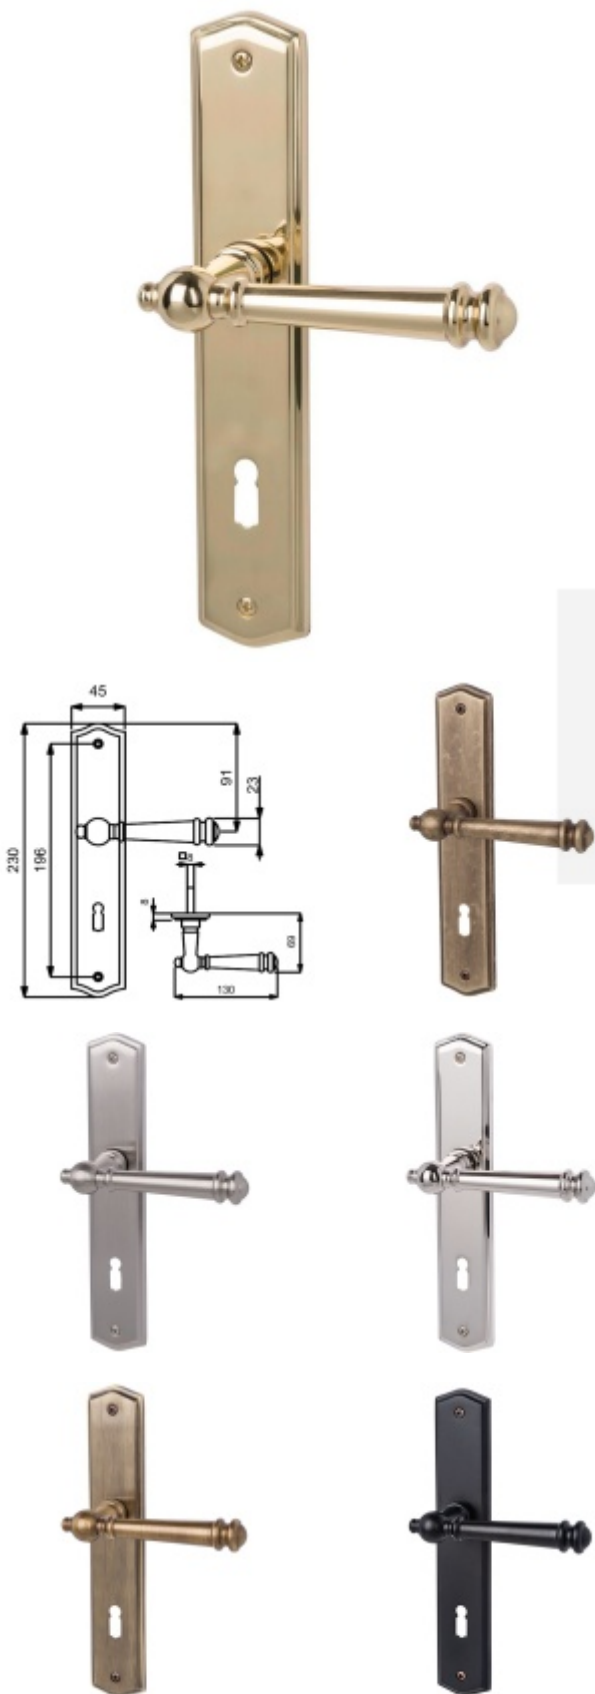

Produktový list

platný k 25. 4. 2026

luxusnikovani.cz
DELIVERED BY EFB

Štítkové kování Südmetall Mount Everest-LS, Variostar klika / koule, Pravé provedení, Cylindrická vložka, Nerez leštěná vzhled

ID produktu: 15707

PLU: 32.87.1020

Materiál mosaz

3. třída dle EN 1906

Rozteč 72 mm - obyčejný klíč, vložka

Rozteč 78 mm - WC uzamykání (vhodné pro zámek SSF serie 22)

VARIOSTAR

Vaše cena bez DPH

Vaše cena s DPH