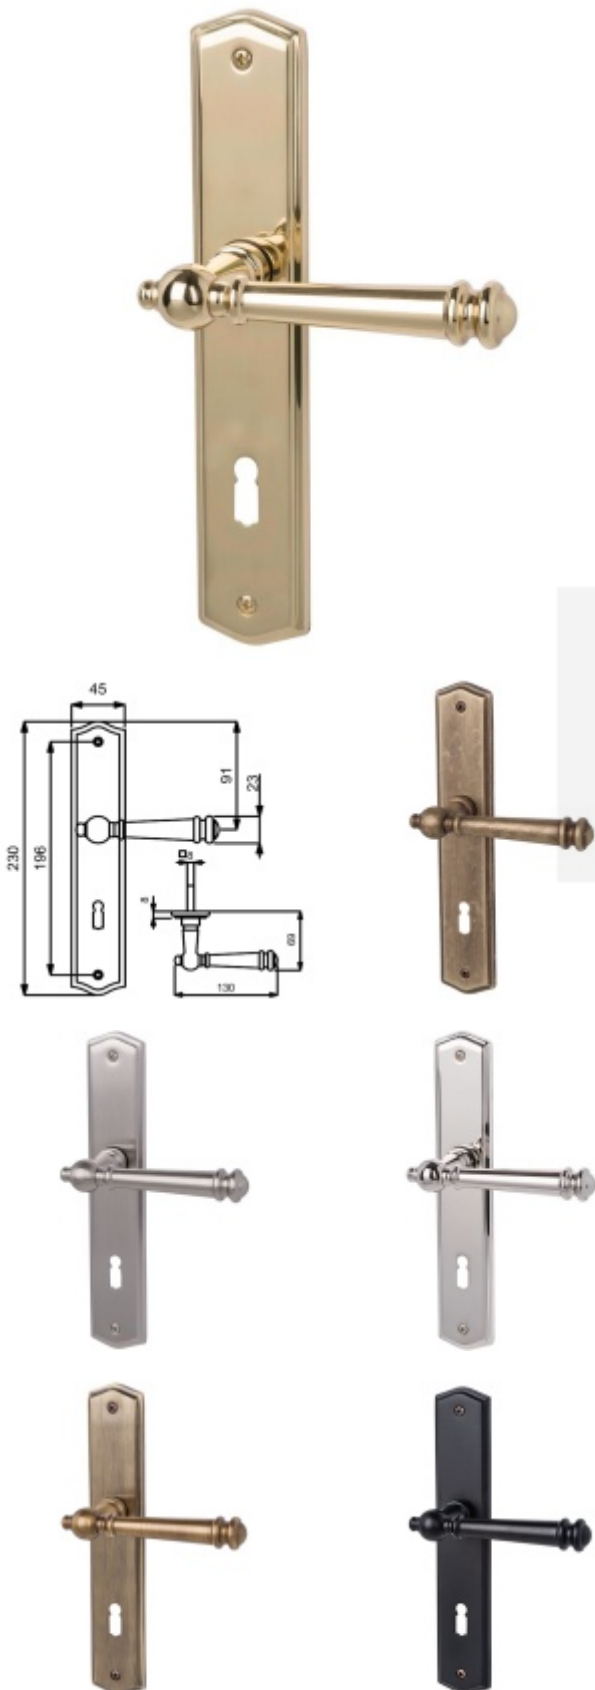

Produktový list

platný k 9. 6. 2026

luxusnikovani.cz
DELIVERED BY EFB

Štítkové kování Südmetall Mount Everest-LS, Variostar klika / koule, Pravé provedení, Cylindrická vložka, Nerez leštěná vzhled

ID produktu: 15707

PLU: 32.87.1020

Materiál mosaz

3. třída dle EN 1906

Rozteč 72 mm - obyčejný klíč, vložka

Rozteč 78 mm - WC uzamykání (vhodné pro zámek SSF serie 22)

Vaše cena bez DPH

3 210 Kč

Vaše cena s DPH

3 884,1 Kč

Zobrazit produkt

PODOBNÉ PRODUKTY

Südmetail Mount Everest II-R, satin mosaz, TopSpeed

Süd-Metall

OD OD 2 623 Kč

5 pracovních dní

Südmetail Mount Everest-R, leštěný chrom/nerez vzhled, TopSpeed