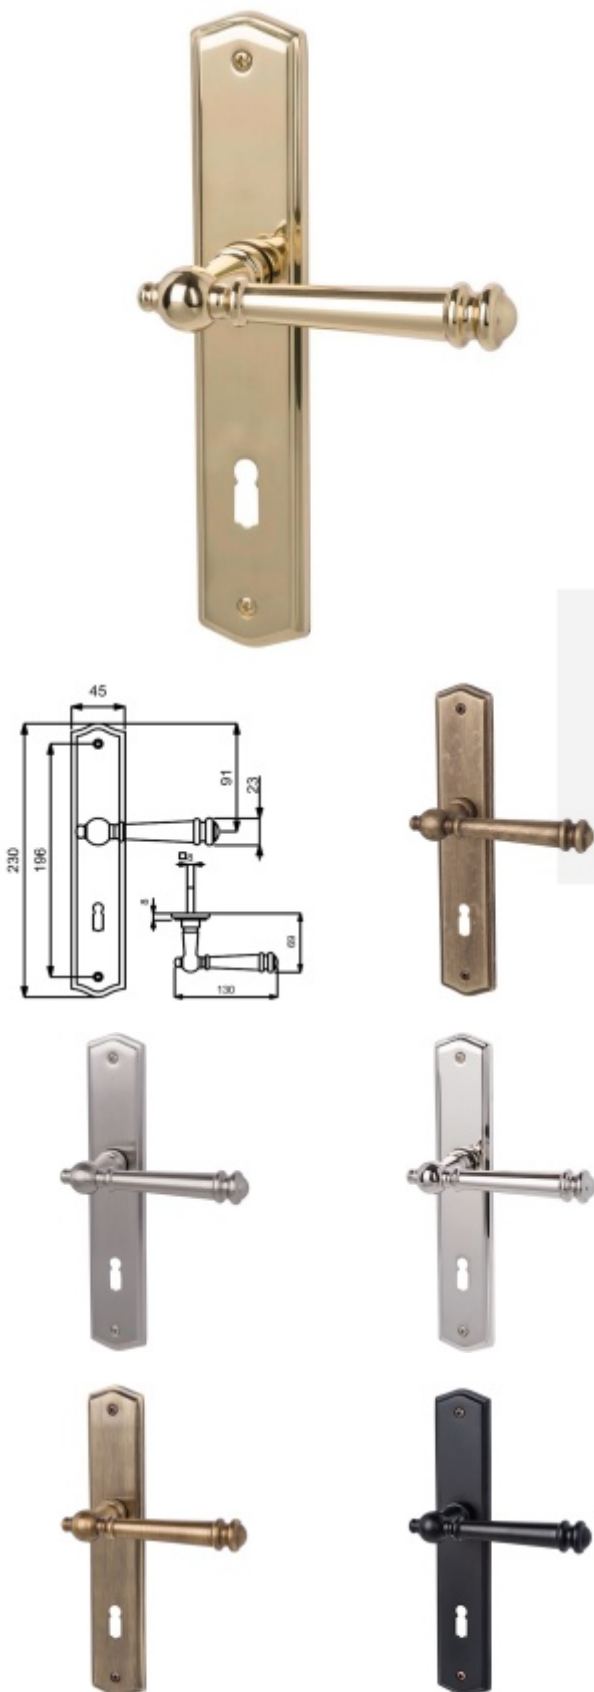

## Štítkové kování Südmetall Mount Everest-LS, Variostar klika / koule, Pravé provedení, Cylindrická vložka, Nerez leštěná vzhled

ID produktu: 15707

PLU: 32.87.1020

Materiál mosaz

3. třída dle EN 1906

Rozteč 72 mm - obyčejný klíč, vložka

Rozteč 78 mm - WC uzamykání (vhodné pro zámek SSF serie 22)

**Vaše cena bez DPH**

**131,02 €**

Vaše cena s DPH

158,53 €

Zobrazit produkt