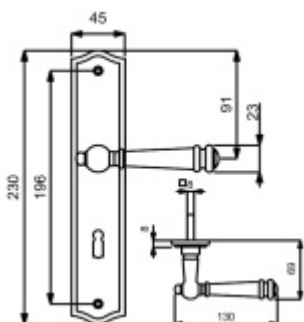

## Štítkové kování Südmetall Mount Everest-LS, Variostar klika / koule, Pravé provedení, Cylindrická vložka, Bronzová vzhled

ID produktu: 15708

PLU: 32.87.0620

Materiál mosaz

3. třída dle EN 1906

Rozteč 72 mm - obyčejný klíč, vložka

Rozteč 78 mm - WC uzamykání (vhodné pro zámek SSF serie 22)

**Vaše cena bez DPH**

**3 050 Kč**

Vaše cena s DPH

3 690,5 Kč

Zobrazit produkt