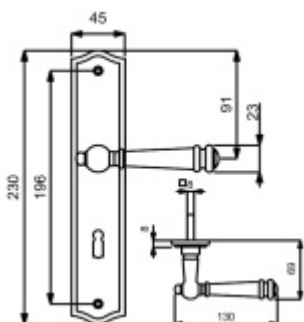

PLU: 32.87.0620

Materiál mosaz

3. třída dle EN 1906

Rozteč 72 mm - obyčejný klíč, vložka

Rozteč 78 mm - WC uzamykání (vhodné pro zámek SSF serie 22)

Vaše cena bez DPH

124,49 €

Vaše cena s DPH