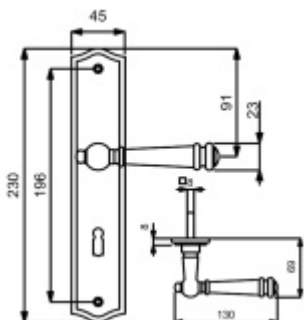

PLU: 32.87.0720

Materiál mosaz

3. třída dle EN 1906

Rozteč 72 mm - obyčejný klíč, vložka

Rozteč 78 mm - WC uzamykání (vhodné pro zámek SSF serie 22)

Vaše cena bez DPH

Vaše cena s DPH

3 111 Kč