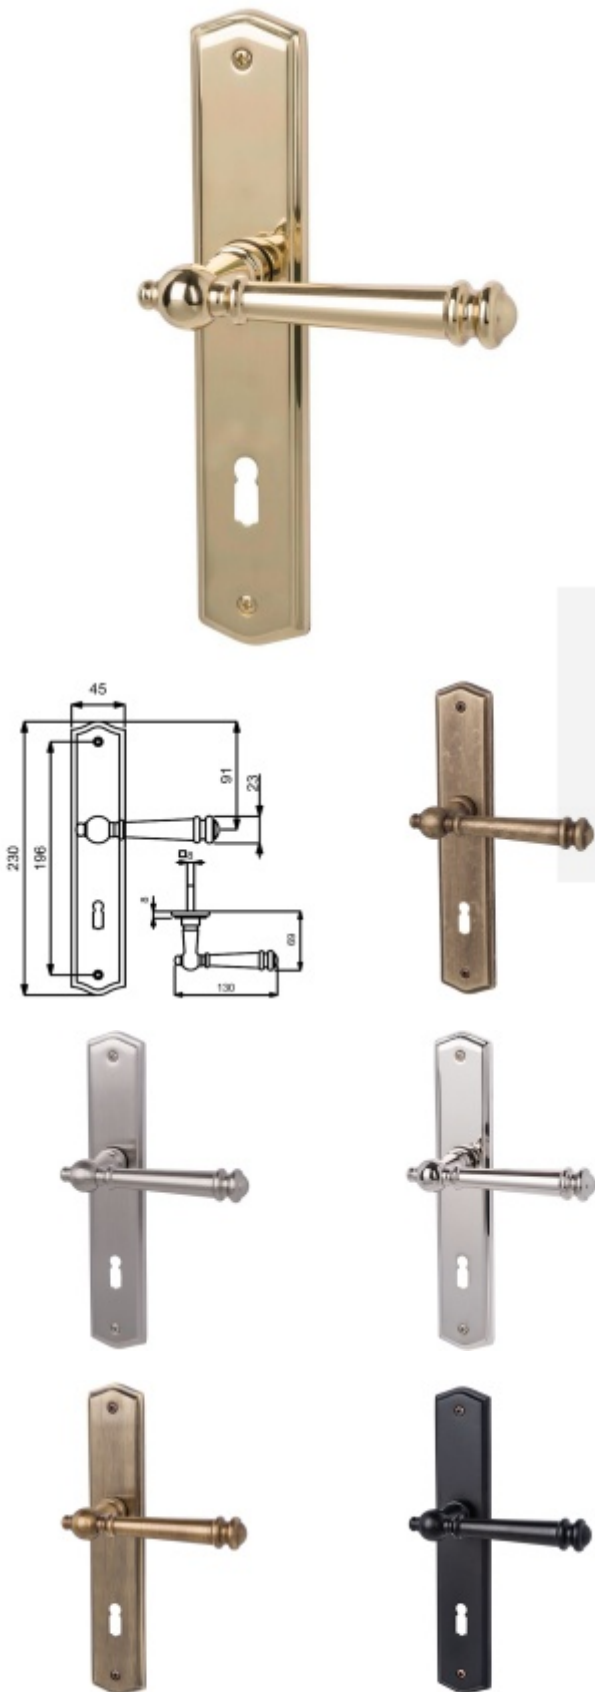

## Štítkové kování Südmetall Mount Everest-LS, Variostar klika / koule, Pravé provedení, Cylindrická vložka, Nerez kartáčovaná vzhled

ID produktu: 15710

PLU: 32.87.0520

Materiál mosaz

3. třída dle EN 1906

Rozteč 72 mm - obyčejný klíč, vložka

Rozteč 78 mm - WC uzamykání (vhodné pro zámek SSF serie 22)

VARIOSTAR

**Vaše cena bez DPH**

**128,9 €**

Vaše cena s DPH

155,97 €

Zobrazit produkt