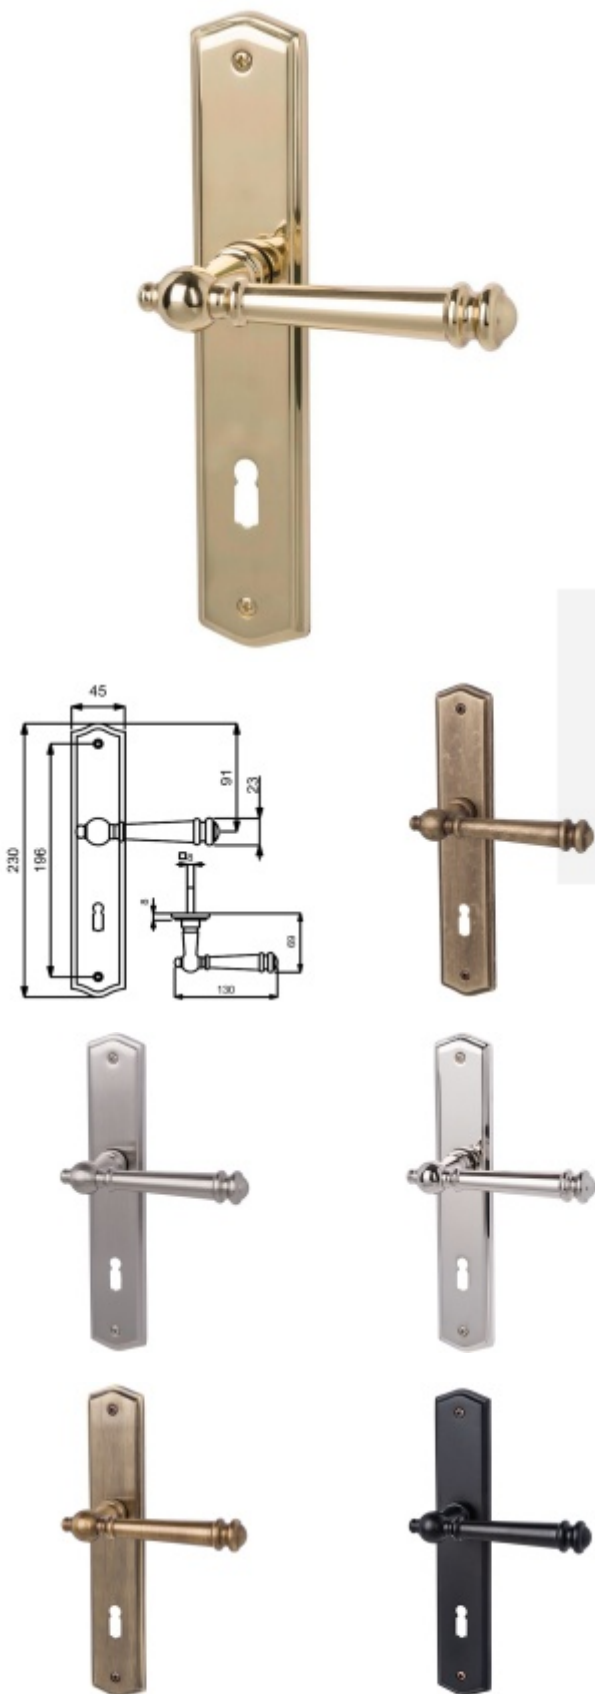

Produktový list

platný k 10. 1. 2026

luxusnikovani.cz
DELIVERED BY EFB

Štítkové kování Südmetall Mount Everest-LS, Variostar klika / koule, Pravé provedení, Cylindrická vložka, Nerez kartáčovaná vzhled

ID produktu: 15710

PLU: 32.87.0520

Materiál mosaz

3. třída dle EN 1906

Rozteč 72 mm - obyčejný klíč, vložka

Rozteč 78 mm - WC uzamykání (vhodné pro zámek SSF serie 22)

Vaše cena bez DPH

131,47 €

Vaše cena s DPH

159,08 €

Zobrazit produkt

PODOBNÉ PRODUKTY

Südmetail Mount Everest II-R, satin mosaz, TopSpeed

Süd-Metall

OD OD 111,35 €

5 pracovních dní

Südmetail Mount Everest-R, leštěný chrom/nerez vzhled, TopSpeed

Süd-Metall

OD OD 120,33 €

5 pracovních dní

Südmetail Mount Everest-R, černá/šedá patina, TopSpeed

Süd-Metall

OD OD 110,16 €

5 pracovních dní

Südmetail Mount Everest-R, antik šedá/antik bronz, TopSpeed