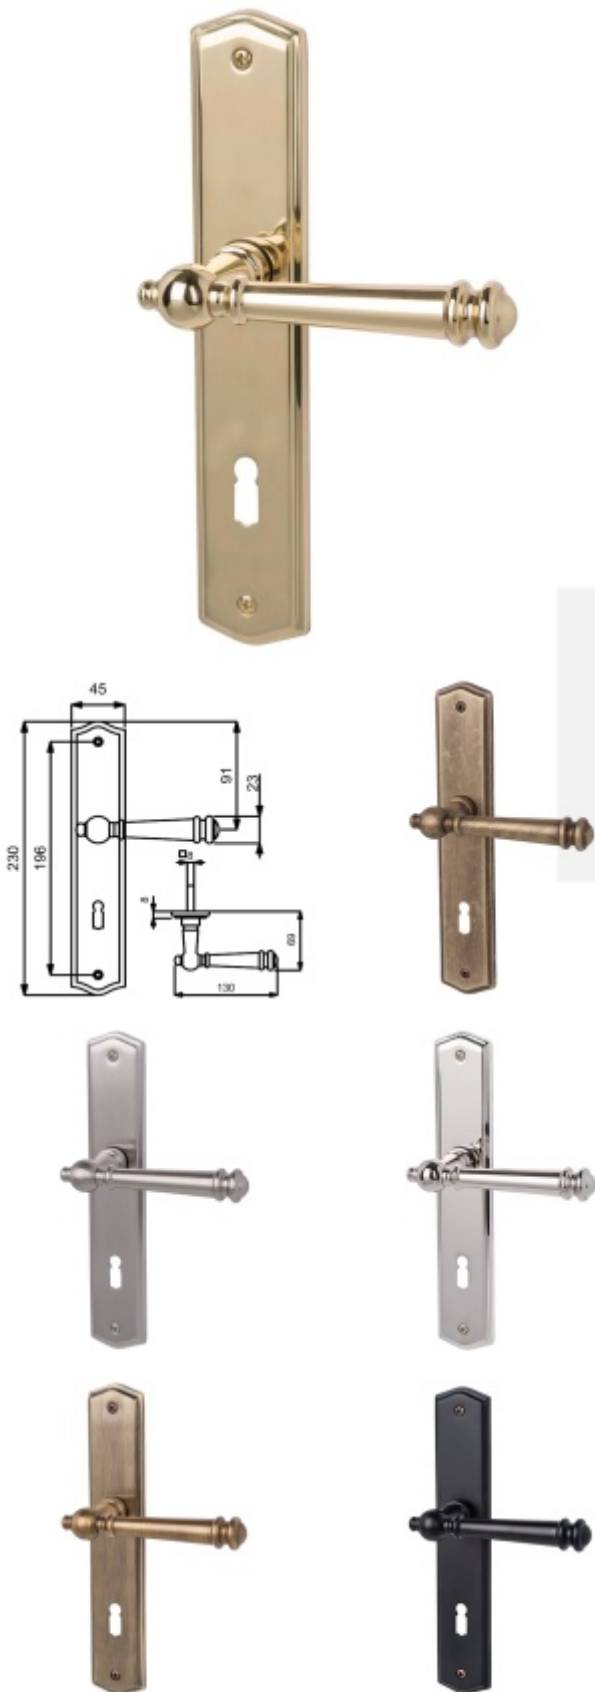

Produktový list

platný k 24. 4. 2026

luxusnikovani.cz
DELIVERED BY EFB

Štítkové kování Südmetall Mount Everest-LS, Variostar klika / koule, Levé provedení, Cylindrická vložka, Antik bronz vzhled

ID produktu: 15712

PLU: 32.87.0830

Materiál mosaz

3. třída dle EN 1906

Rozteč 72 mm - obyčejný klíč, vložka

Rozteč 78 mm - WC uzamykání (vhodné pro zámek SSF serie 22)

Vaše cena bez DPH

Vaše cena s DPH

3 318 Kč

4 014,78 Kč

Zobrazit produkt

PODOBNÉ PRODUKTY

Südmetail Mount Everest II-R, satin mosaz, TopSpeed

Süd-Metall

OD OD 2 623 Kč

5 pracovních dní

Südmetail Mount Everest-R, leštěný chrom/nerez vzhled, TopSpeed