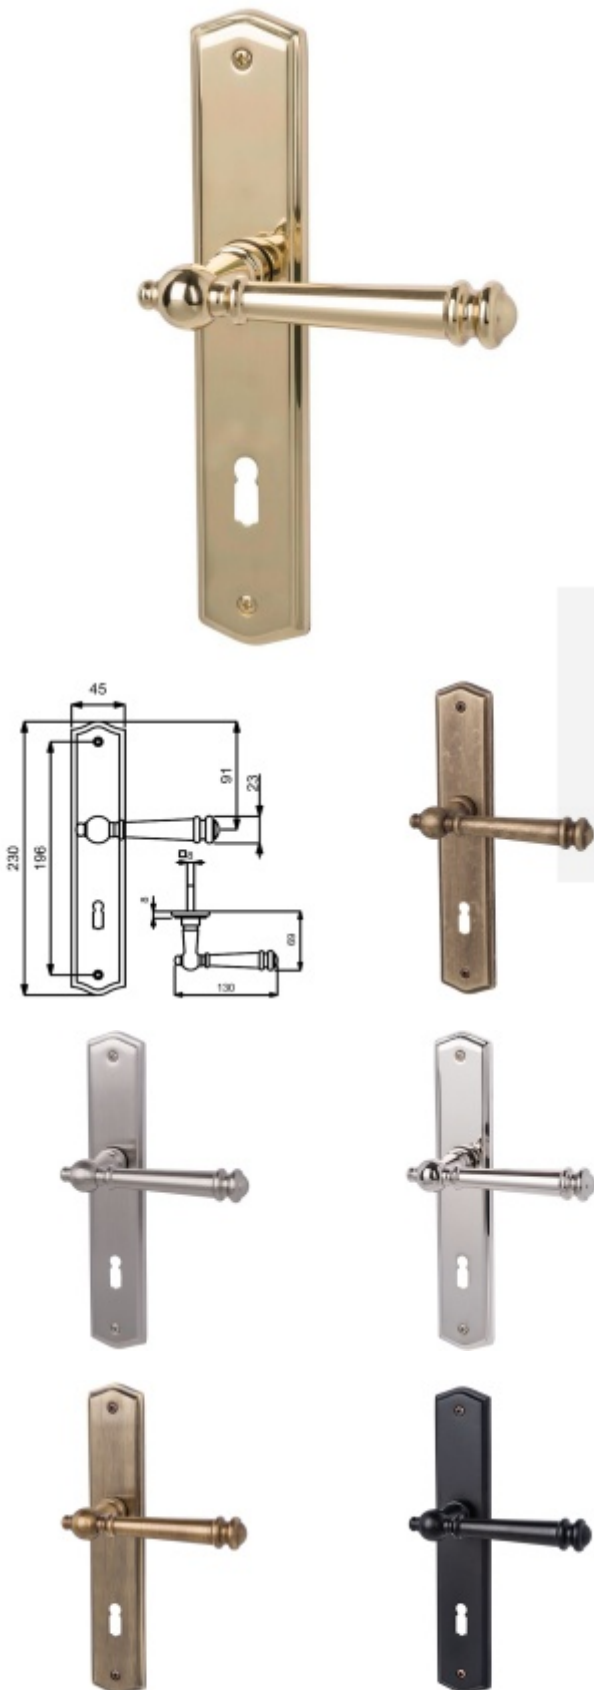

Produktový list

platný k 6. 6. 2026

luxusnikovani.cz
DELIVERED BY EFB

Štítkové kování Südmetall Mount Everest-LS, Variostar klika / koule, Levé provedení, Cylindrická vložka, Antik železo vzhled

ID produktu: 15713

PLU: 32.87.2330

Materiál mosaz

3. třída dle EN 1906

Rozteč 72 mm - obyčejný klíč, vložka

Rozteč 78 mm - WC uzamykání (vhodné pro zámek SSF serie 22)

VARIOSTAR

Vaše cena bez DPH

Vaše cena s DPH