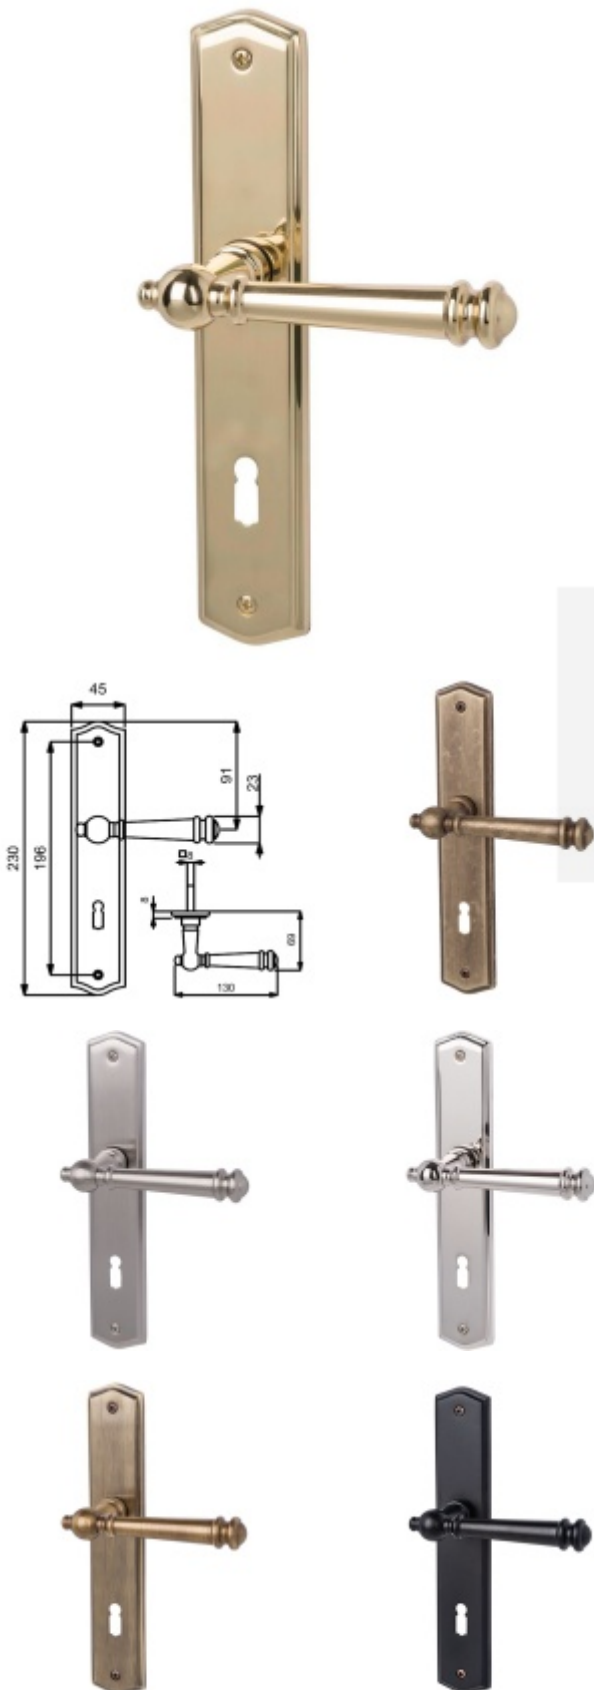

Produktový list

platný k 6. 6. 2026

luxusnikovani.cz
DELIVERED BY EFB

Štítkové kování Südmetall Mount Everest-LS, Variostar klika / koule, Levé provedení, Cylindrická vložka, Antik železo vzhled

ID produktu: 15713

PLU: 32.87.2330

Materiál mosaz

3. třída dle EN 1906

Rozteč 72 mm - obyčejný klíč, vložka

Rozteč 78 mm - WC uzamykání (vhodné pro zámek SSF serie 22)

Vaše cena bez DPH

148,49 €

Vaše cena s DPH

179,67 €

Zobrazit produkt

PODOBNÉ PRODUKTY

Südmetail Mount Everest II-R, satin mosaz, TopSpeed

Süd-Metall

OD OD 107,06 €

5 pracovních dní

Südmetail Mount Everest-R, leštěný chrom/nerez vzhled, TopSpeed