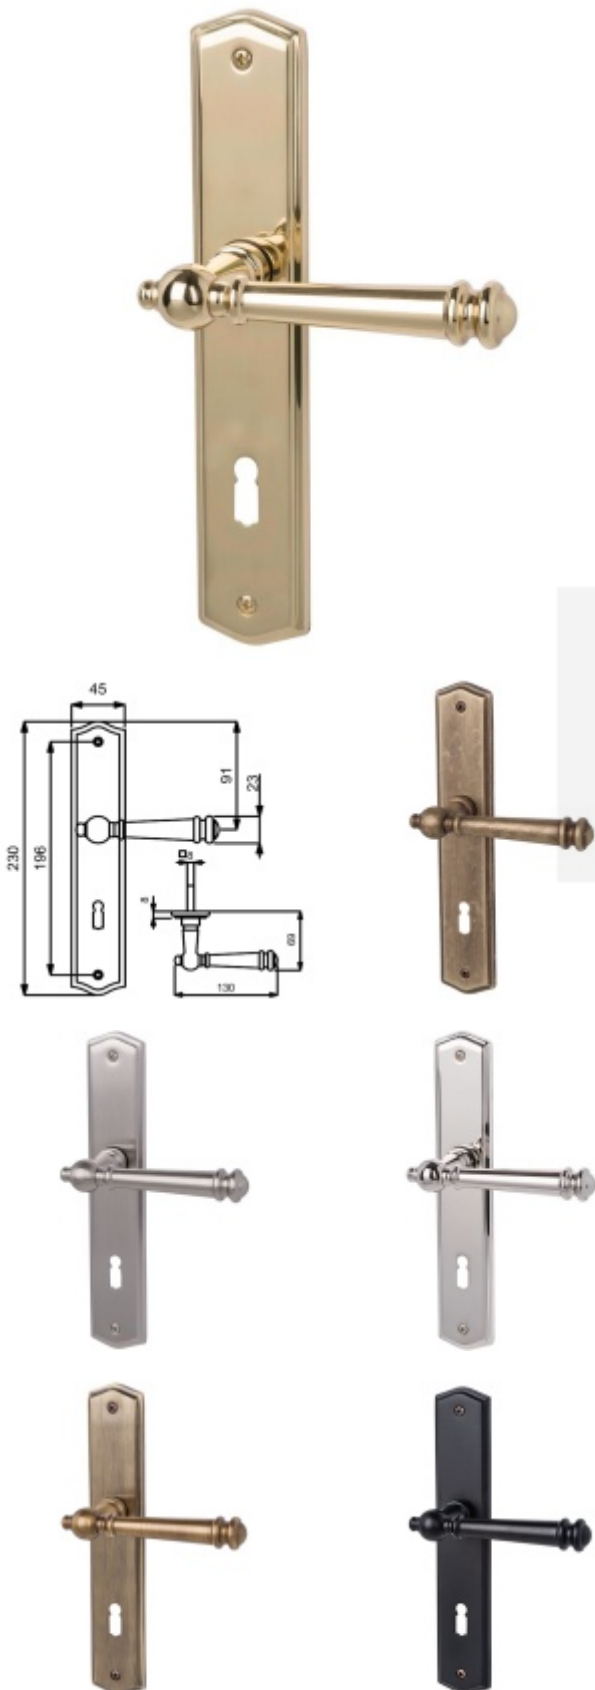

Produktový list

platný k 29. 4. 2026

luxusnikovani.cz
DELIVERED BY EFB

Štítkové kování Südmetall Mount Everest-LS, Variostar klika / koule, Levé provedení, Cylindrická vložka, Nerez leštěná vzhled

ID produktu: 15715

PLU: 32.87.1030

Materiál mosaz

3. třída dle EN 1906

Rozteč 72 mm - obyčejný klíč, vložka

Rozteč 78 mm - WC uzamykání (vhodné pro zámek SSF serie 22)

Vaše cena bez DPH

Vaše cena s DPH

3 210 Kč

3 884,1 Kč

Zobrazit produkt

PODOBNÉ PRODUKTY

Südmetail Mount Everest II-R, satin mosaz, TopSpeed

Süd-Metall

OD OD 2 623 Kč

5 pracovních dní

Südmetail Mount Everest-R, leštěný chrom/nerez vzhled, TopSpeed