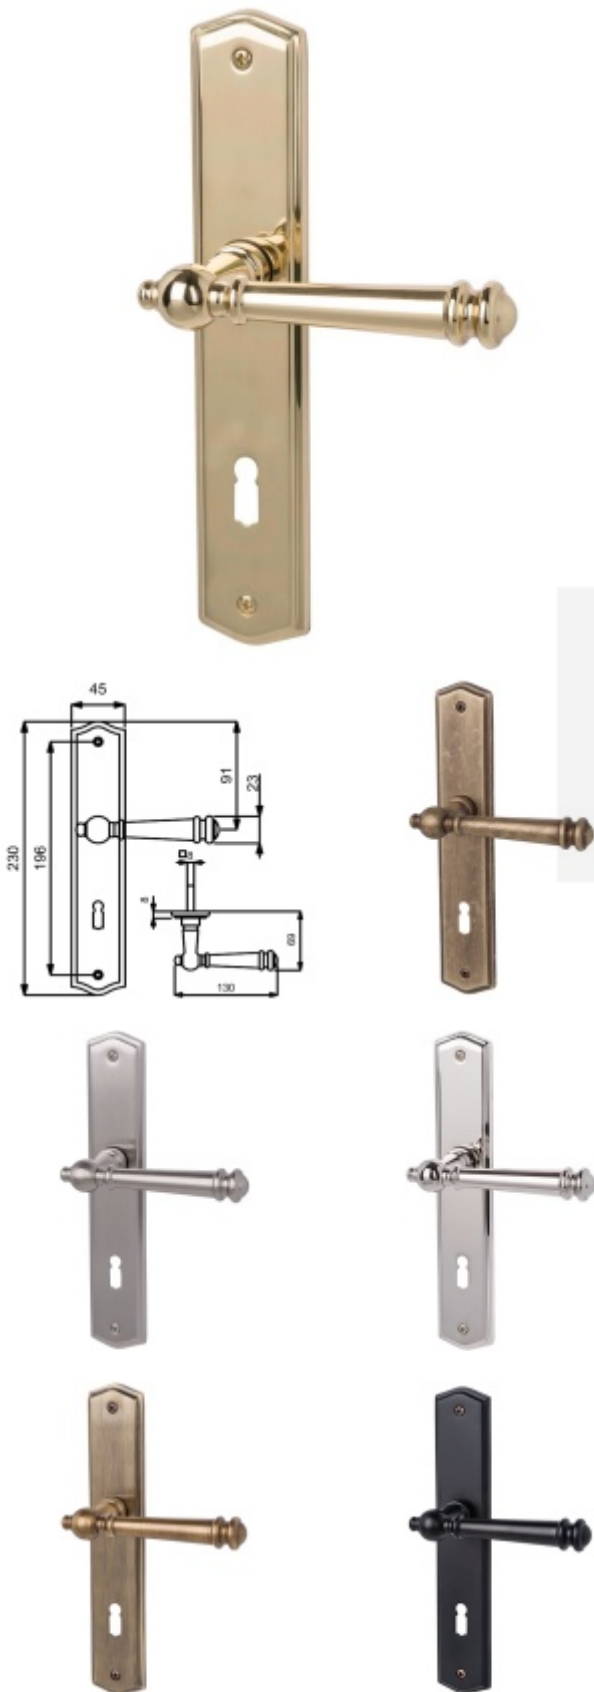

Produktový list

platný k 6. 6. 2026

luxusnikovani.cz
DELIVERED BY EFB

Štítkové kování Südmetall Mount Everest-LS, Variostar klika / koule, Levé provedení, Cylindrická vložka, Nerez leštěná vzhled

ID produktu: 15715

PLU: 32.87.1030

Materiál mosaz

3. třída dle EN 1906

Rozteč 72 mm - obyčejný klíč, vložka

Rozteč 78 mm - WC uzamykání (vhodné pro zámek SSF serie 22)

Vaše cena bez DPH

131,02 €

Vaše cena s DPH

158,53 €

Zobrazit produkt

PODOBNÉ PRODUKTY

Südmetail Mount Everest II-R, satin mosaz, TopSpeed

Süd-Metall

OD OD 107,06 €

5 pracovních dní

Südmetail Mount Everest-R, leštěný chrom/nerez vzhled, TopSpeed

Süd-Metall

OD OD 115,71 €

5 pracovních dní

Südmetail Mount Everest-R, černá/šedá patina, TopSpeed

Süd-Metall

OD OD 105,92 €

5 pracovních dní

Südmetail Mount Everest-R, antik šedá/antik bronz, TopSpeed