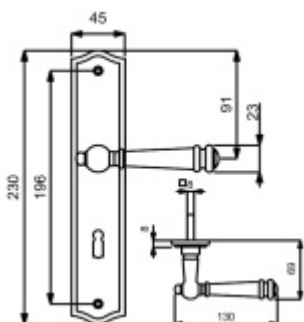

## Štítkové kování Südmetail Mount Everest-LS, Variostar klika / koule, Levé provedení, Cylindrická vložka, Bronzová vzhled

ID produktu: 15716

PLU: 32.87.0630

Materiál mosaz

3. třída dle EN 1906

Rozteč 72 mm - obyčejný klíč, vložka

Rozteč 78 mm - WC uzamykání (vhodné pro zámek SSF serie 22)

**Vaše cena bez DPH**

**3 050 Kč**

Vaše cena s DPH

3 690,5 Kč

Zobrazit produkt