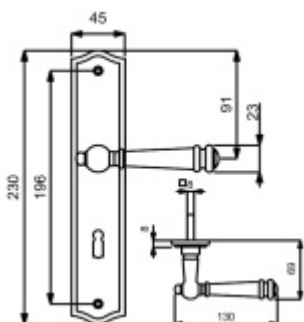

PLU: 32.87.0630

Materiál mosaz

3. třída dle EN 1906

Rozteč 72 mm - obyčejný klíč, vložka

Rozteč 78 mm - WC uzamykání (vhodné pro zámek SSF serie 22)

Vaše cena bez DPH

124,49 €

Vaše cena s DPH