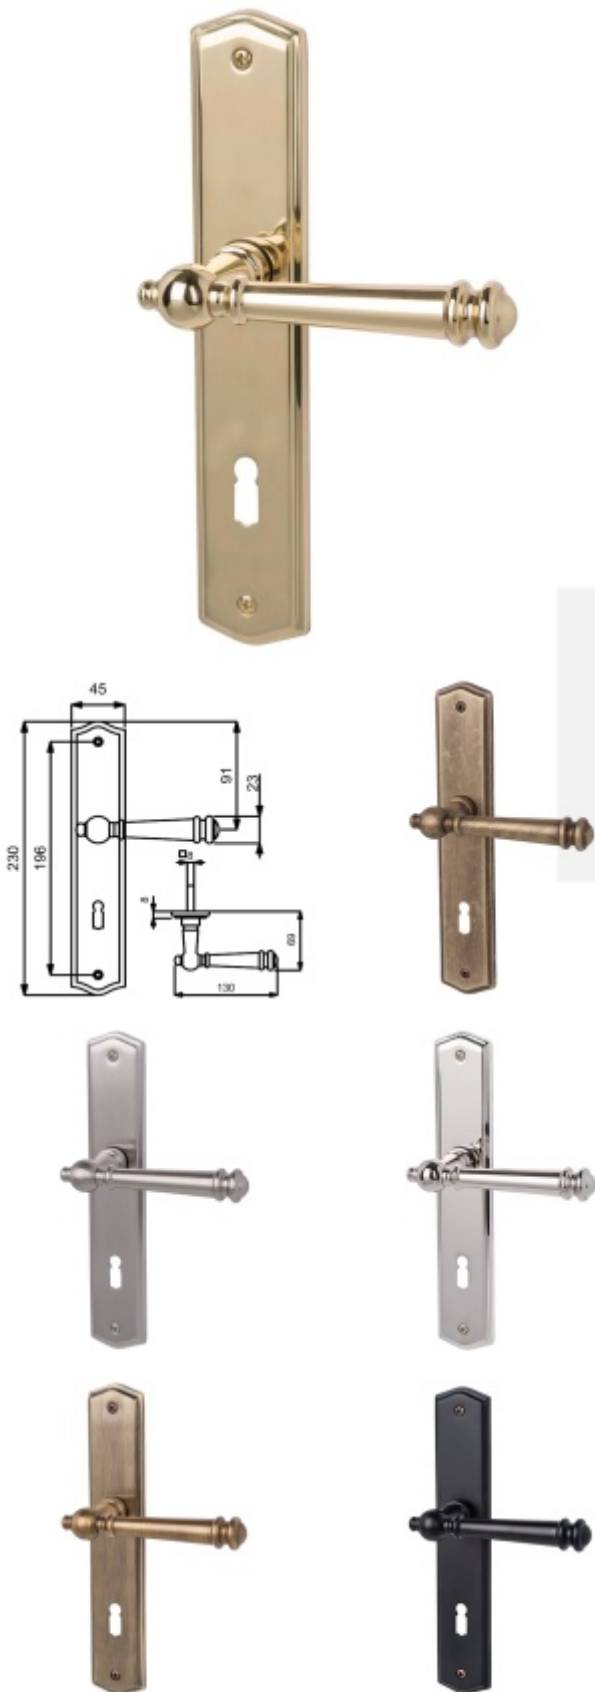

## Štítkové kování Südmetall Mount Everest-LS, Variostar klika / koule, Levé provedení, Cylindrická vložka, Nerez kartáčovaná vzhled

ID produktu: 15718

PLU: 32.87.0530

Materiál mosaz

3. třída dle EN 1906

Rozteč 72 mm - obyčejný klíč, vložka

Rozteč 78 mm - WC uzamykání (vhodné pro zámek SSF serie 22)

**Vaše cena bez DPH**

**3 158 Kč**

Vaše cena s DPH

3 821,18 Kč

Zobrazit produkt