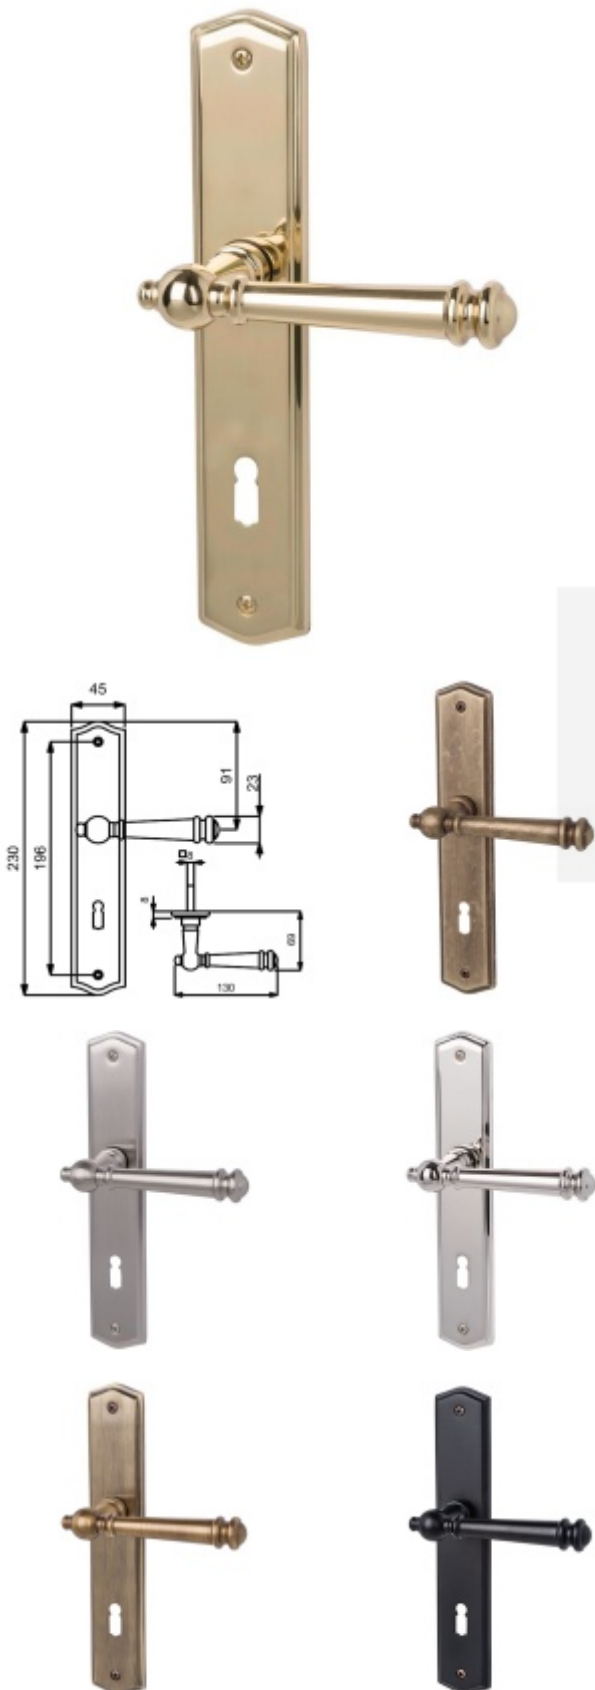

Produktový list

platný k 28. 4. 2026

luxusnikovani.cz
DELIVERED BY EFB

Štítkové kování Südmetall Mount Everest-LS, Variostar klika / koule, Levé provedení, Cylindrická vložka, Nerez kartáčovaná vzhled

ID produktu: 15718

PLU: 32.87.0530

Materiál mosaz

3. třída dle EN 1906

Rozteč 72 mm - obyčejný klíč, vložka

Rozteč 78 mm - WC uzamykání (vhodné pro zámek SSF serie 22)

Vaše cena bez DPH

Vaše cena s DPH

3 158 Kč

3 821,18 Kč

Zobrazit produkt

PODOBNÉ PRODUKTY

Südmetail Mount Everest II-R, satin mosaz, TopSpeed

Süd-Metall

OD OD 2 623 Kč

5 pracovních dní

Südmetail Mount Everest-R, leštěný chrom/nerez vzhled, TopSpeed