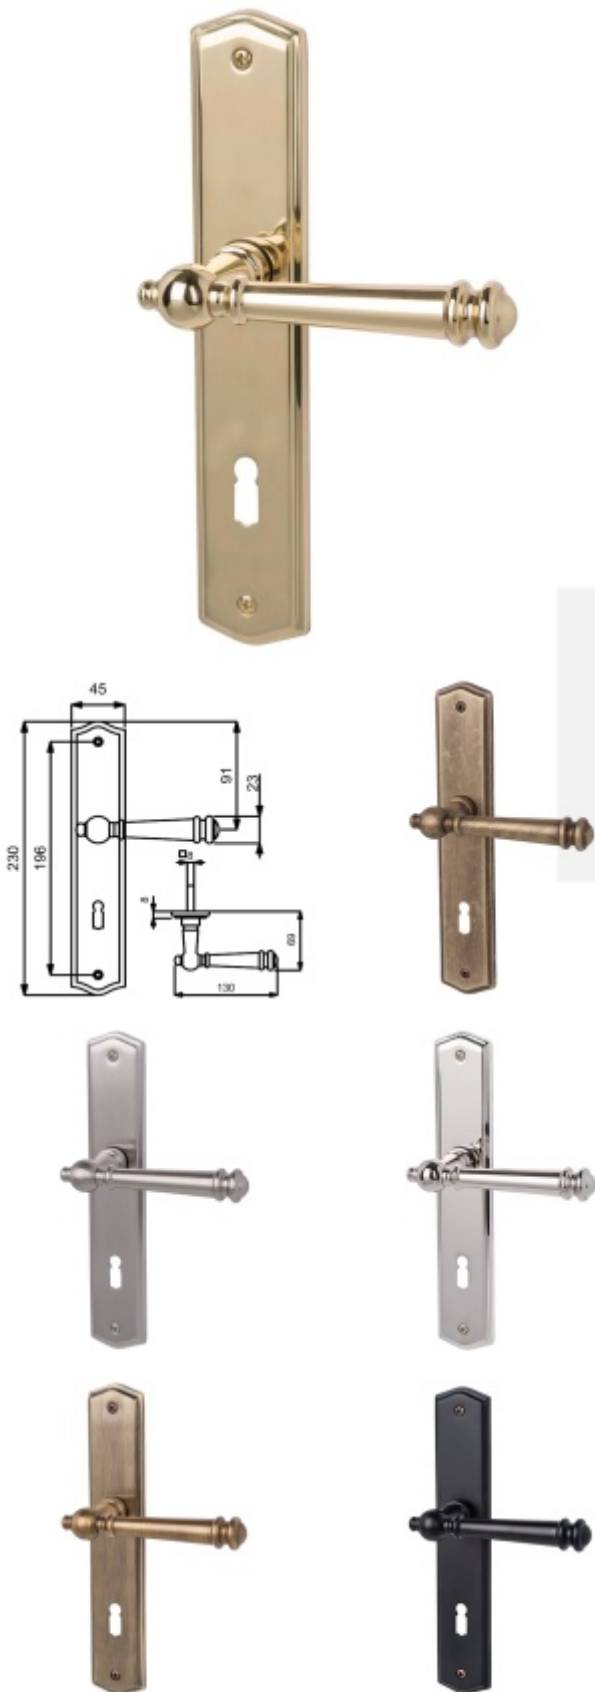

Produktový list

platný k 6. 6. 2026

luxusnikovani.cz
DELIVERED BY EFB

Štítkové kování Südmetall Mount Everest-LS, Variostar klika / koule, Levé provedení, Cylindrická vložka, Nerez kartáčovaná vzhled

ID produktu: 15718

PLU: 32.87.0530

Materiál mosaz

3. třída dle EN 1906

Rozteč 72 mm - obyčejný klíč, vložka

Rozteč 78 mm - WC uzamykání (vhodné pro zámek SSF serie 22)

Vaše cena bez DPH

128,9 €

Vaše cena s DPH

155,97 €

Zobrazit produkt

PODOBNÉ PRODUKTY

Südmetail Mount Everest II-R, satin mosaz, TopSpeed

Süd-Metall

OD OD 107,06 €

5 pracovních dní

Südmetail Mount Everest-R, leštěný chrom/nerez vzhled, TopSpeed

Süd-Metall

OD OD 115,71 €

5 pracovních dní

Südmetail Mount Everest-R, černá/šedá patina, TopSpeed

Süd-Metall

OD OD 105,92 €

5 pracovních dní

Südmetail Mount Everest-R, antik šedá/antik bronz, TopSpeed