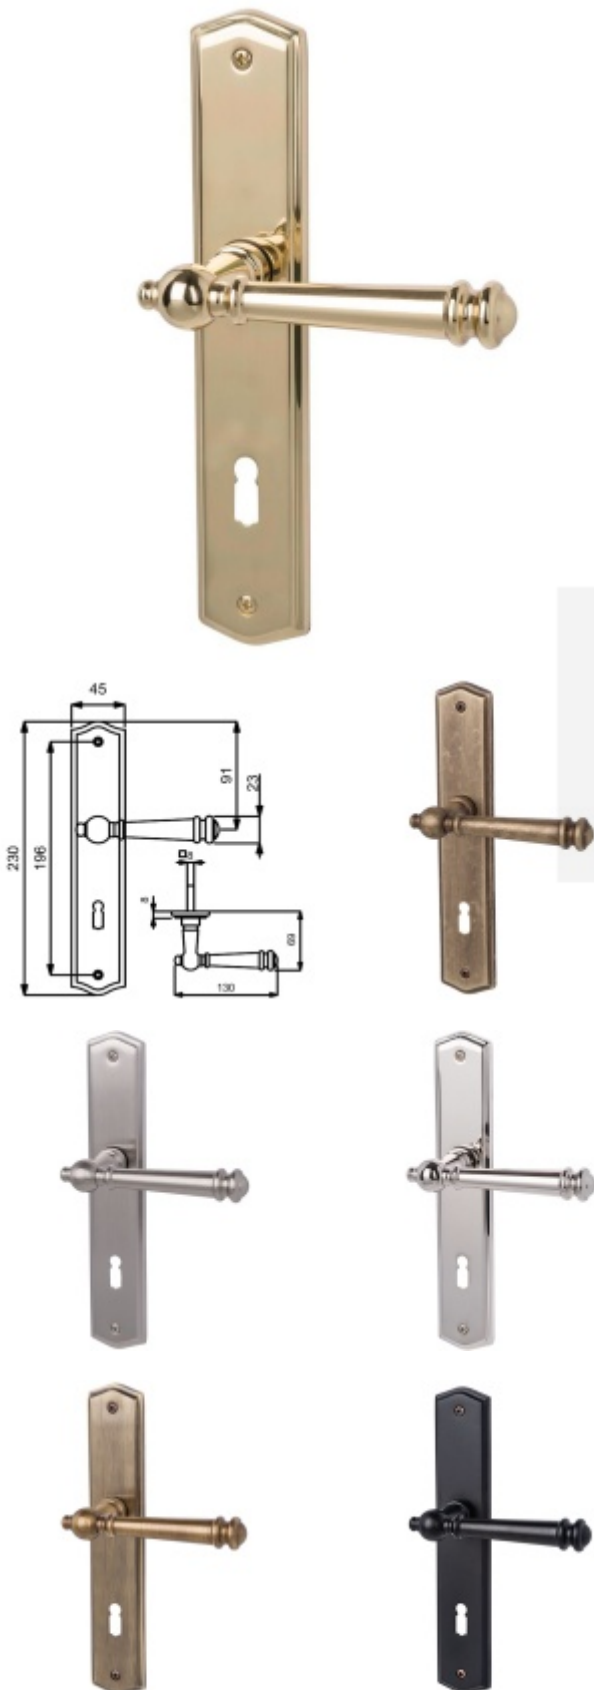

Produktový list

platný k 22. 4. 2026

luxusnikovani.cz
DELIVERED BY EFB

Štítkové kování Südmetall Mount Everest-LS, Variostar klika / koule, Levé provedení, Cylindrická vložka, Nerez kartáčovaná vzhled

ID produktu: 15718

PLU: 32.87.0530

Materiál mosaz

3. třída dle EN 1906

Rozteč 72 mm - obyčejný klíč, vložka

Rozteč 78 mm - WC uzamykání (vhodné pro zámek SSF serie 22)

Vaše cena bez DPH

128,9 €

Vaše cena s DPH

155,97 €

Zobrazit produkt

PODOBNÉ PRODUKTY

Südmetail Mount Everest II-R, satin mosaz, TopSpeed

Süd-Metall

OD OD 107,06 €

5 pracovních dní

Südmetail Mount Everest-R, leštěný chrom/nerez vzhled, TopSpeed