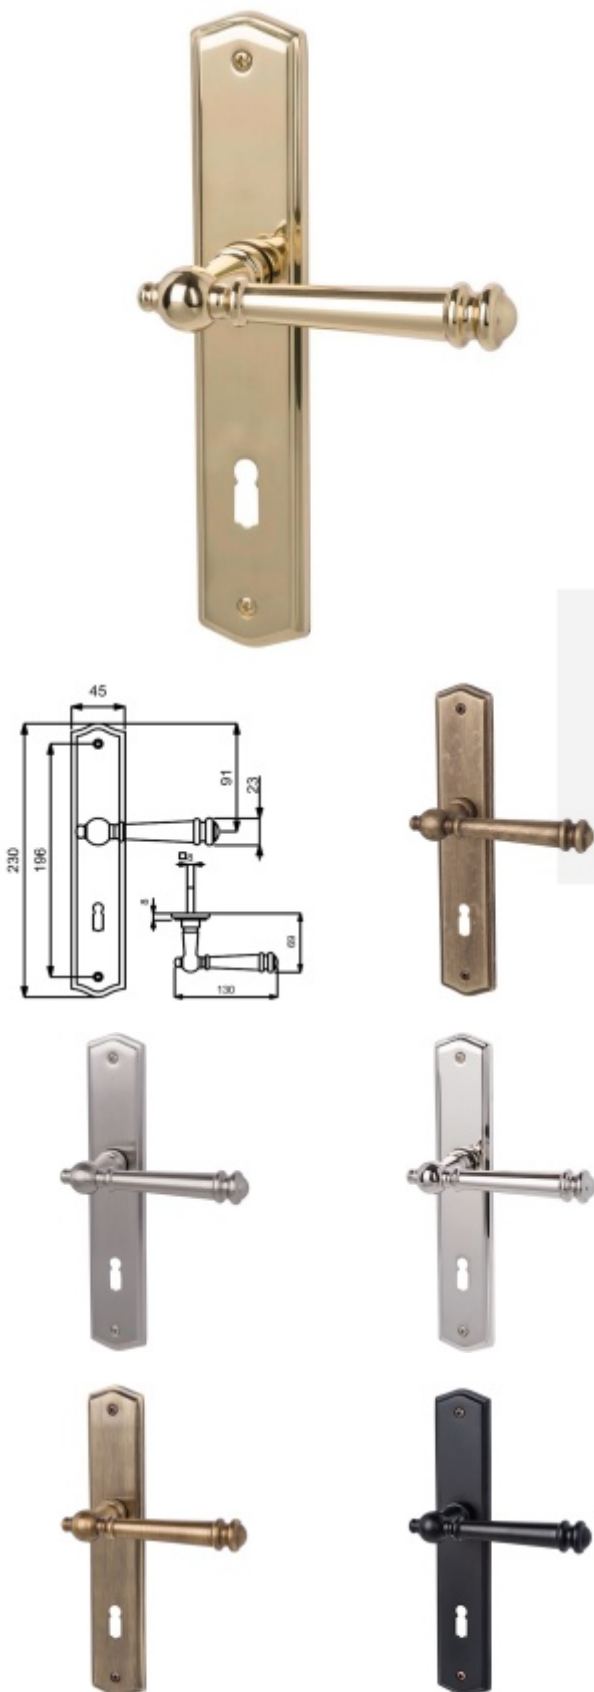

Produktový list

platný k 22. 4. 2026

luxusnikovani.cz
DELIVERED BY EFB

Štítkové kování Südmetall Mount Everest-LS, Variostar klika / koule, Levé provedení, Cylindrická vložka, Šedivá vzhled

ID produktu: 15719

PLU: 32.87.3030

Materiál mosaz

3. třída dle EN 1906

Rozteč 72 mm - obyčejný klíč, vložka

Rozteč 78 mm - WC uzamykání (vhodné pro zámek SSF serie 22)

Vaše cena bez DPH

150,73 €

Vaše cena s DPH

182,39 €

Zobrazit produkt

PODOBNÉ PRODUKTY

Südmetail Mount Everest II-R, satin mosaz, TopSpeed

Süd-Metall

OD OD 107,06 €

5 pracovních dní

Südmetail Mount Everest-R, leštěný chrom/nerez vzhled, TopSpeed

Süd-Metall

OD OD 115,71 €

5 pracovních dní

Südmetail Mount Everest-R, černá/šedá patina, TopSpeed

Süd-Metall

OD OD 105,92 €

5 pracovních dní

Südmetail Mount Everest-R, antik šedá/antik bronz, TopSpeed