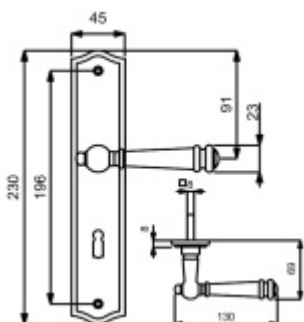

## Štítkové kování Südmetall Mount Everest-LS, Variostar klika / koule, Levé provedení, Cylindrická vložka, Šedivá vzhled

ID produktu: 15719

PLU: 32.87.3030

Materiál mosaz

3. třída dle EN 1906

Rozteč 72 mm - obyčejný klíč, vložka

Rozteč 78 mm - WC uzamykání (vhodné pro zámek SSF serie 22)

**Vaše cena bez DPH**

**150,73 €**

Vaše cena s DPH

182,39 €

Zobrazit produkt