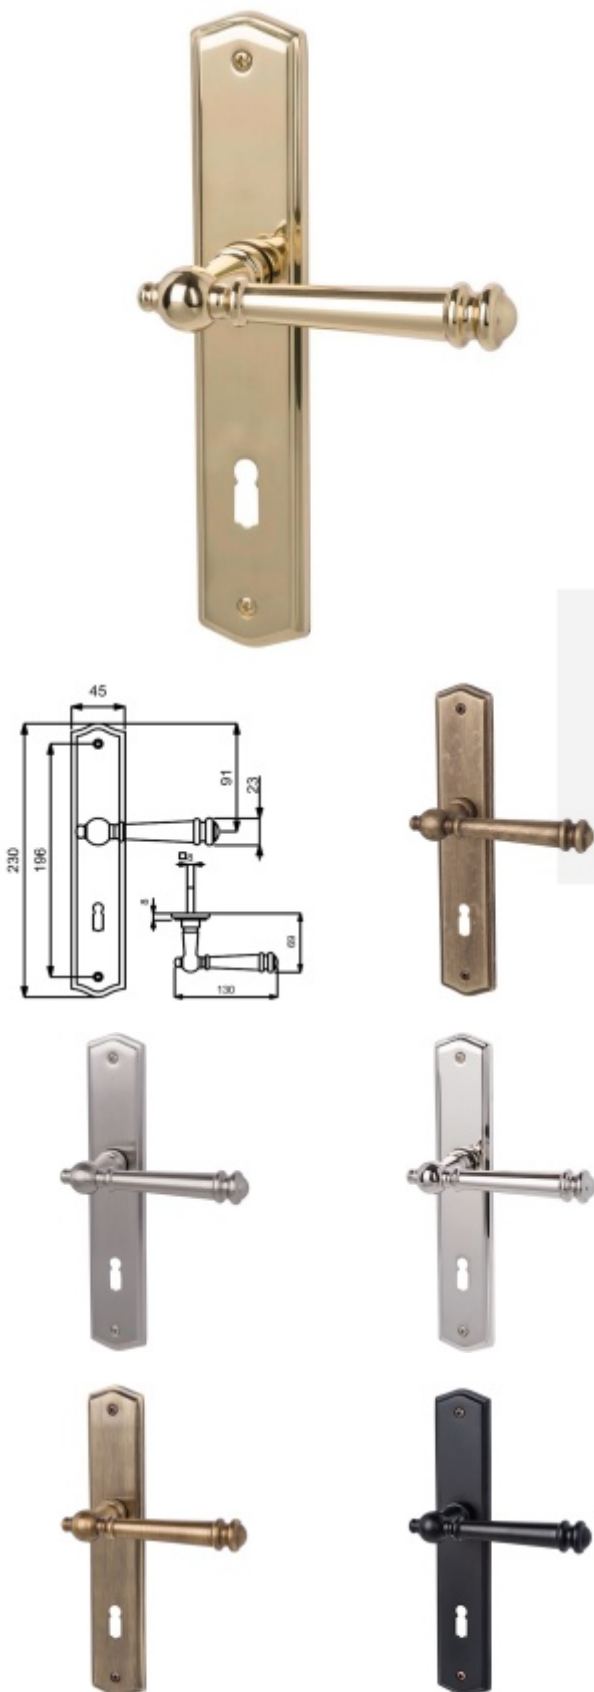

Produktový list

platný k 6. 6. 2026

luxusnikovani.cz
DELIVERED BY EFB

Štítkové kování Südmetall Mount Everest-LS, Variostar klika / klika, WC uzamykání, Antik železo vzhled

ID produktu: 15721

PLU: 32.87.2340

Materiál mosaz

3. třída dle EN 1906

Rozteč 72 mm - obyčejný klíč, vložka

Rozteč 78 mm - WC uzamykání (vhodné pro zámek SSF serie 22)

Vaše cena bez DPH

143,06 €

Vaše cena s DPH

173,1 €

[Zobrazit produkt](#)

PODOBNÉ PRODUKTY

Südmetail Mount Everest II-R, satin mosaz, TopSpeed

Süd-Metall

OD OD 107,06 €

5 pracovních dní

Südmetail Mount Everest-R, leštěný chrom/nerez vzhled, TopSpeed

Süd-Metall