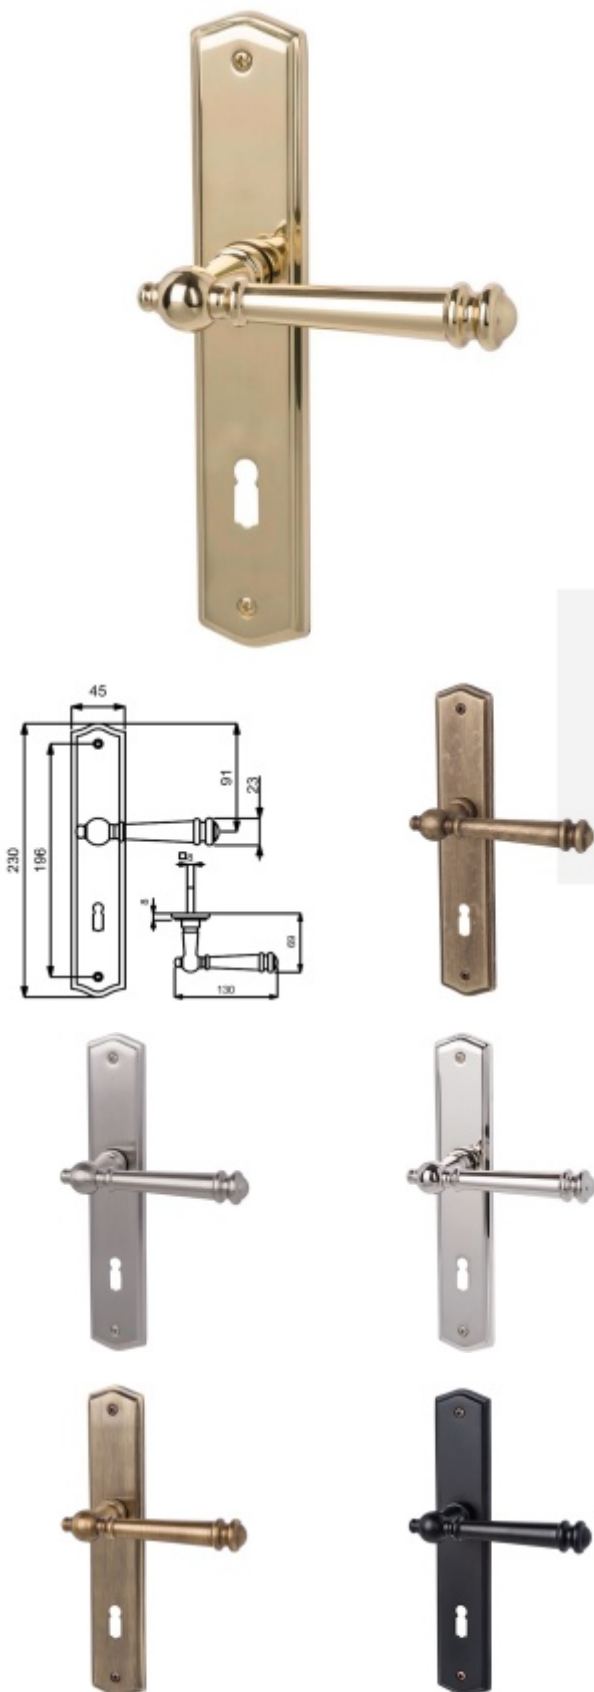

## Štítkové kování Südmetall Mount Everest-LS, Variostar klika / klika, WC uzamykání, Černá vzhled

ID produktu: 15722

PLU: 32.87.2640

Materiál mosaz

3. třída dle EN 1906

Rozteč 72 mm - obyčejný klíč, vložka

Rozteč 78 mm - WC uzamykání (vhodné pro zámek SSF serie 22)

**Vaše cena bez DPH**

**113,59 €**

Vaše cena s DPH

137,45 €

Zobrazit produkt