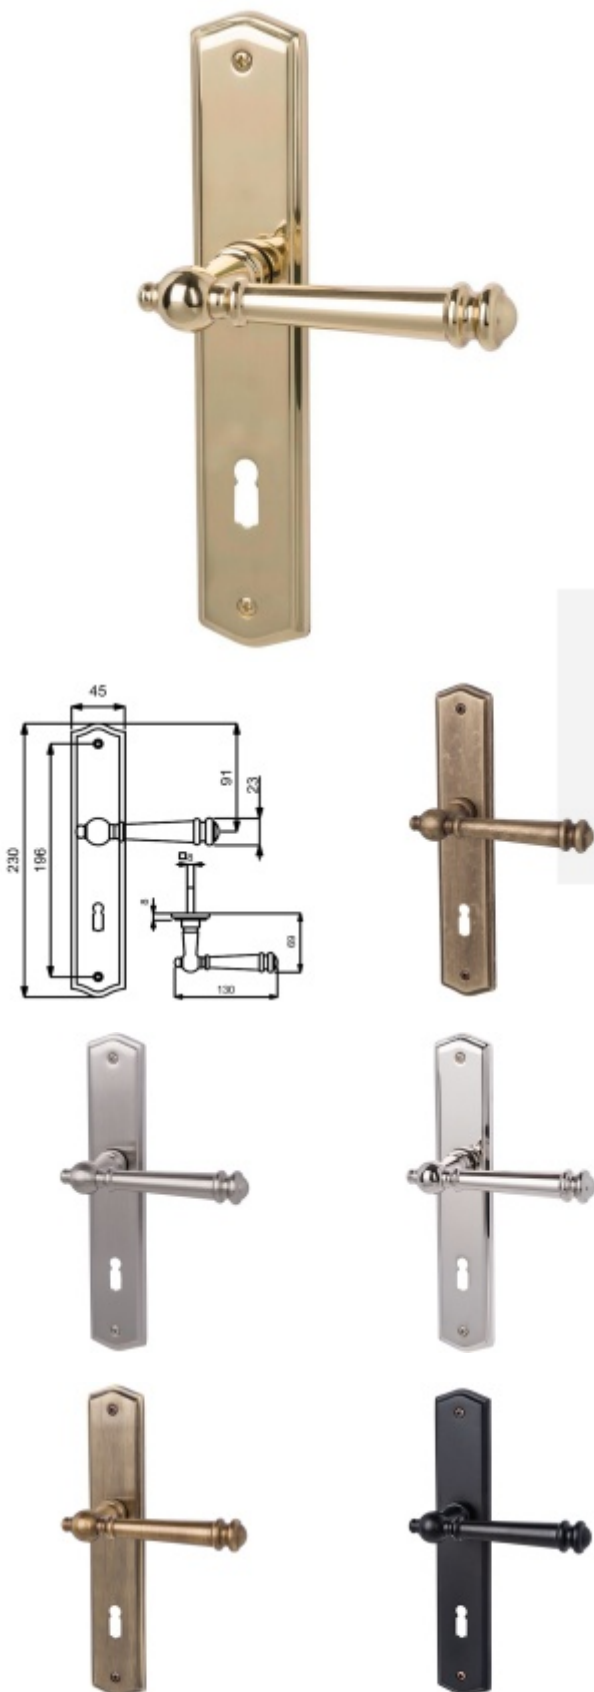

Produktový list

platný k 26. 4. 2026

luxusnikovani.cz
DELIVERED BY EFB

Štítkové kování Südmetall Mount Everest-LS, Variostar klika / klika, WC uzamykání, Nerez leštěná vzhled

ID produktu: 15723

PLU: 32.87.1040

Materiál mosaz

3. třída dle EN 1906

Rozteč 72 mm - obyčejný klíč, vložka

Rozteč 78 mm - WC uzamykání (vhodné pro zámek SSF serie 22)

Vaše cena bez DPH

Vaše cena s DPH

3 078 Kč

3 724,38 Kč

Zobrazit produkt

PODOBNÉ PRODUKTY

Südmetail Mount Everest II-R, satin mosaz, TopSpeed

Süd-Metall

OD OD 2 623 Kč

5 pracovních dní

Südmetail Mount Everest-R, leštěný chrom/nerez vzhled, TopSpeed

Süd-Metall