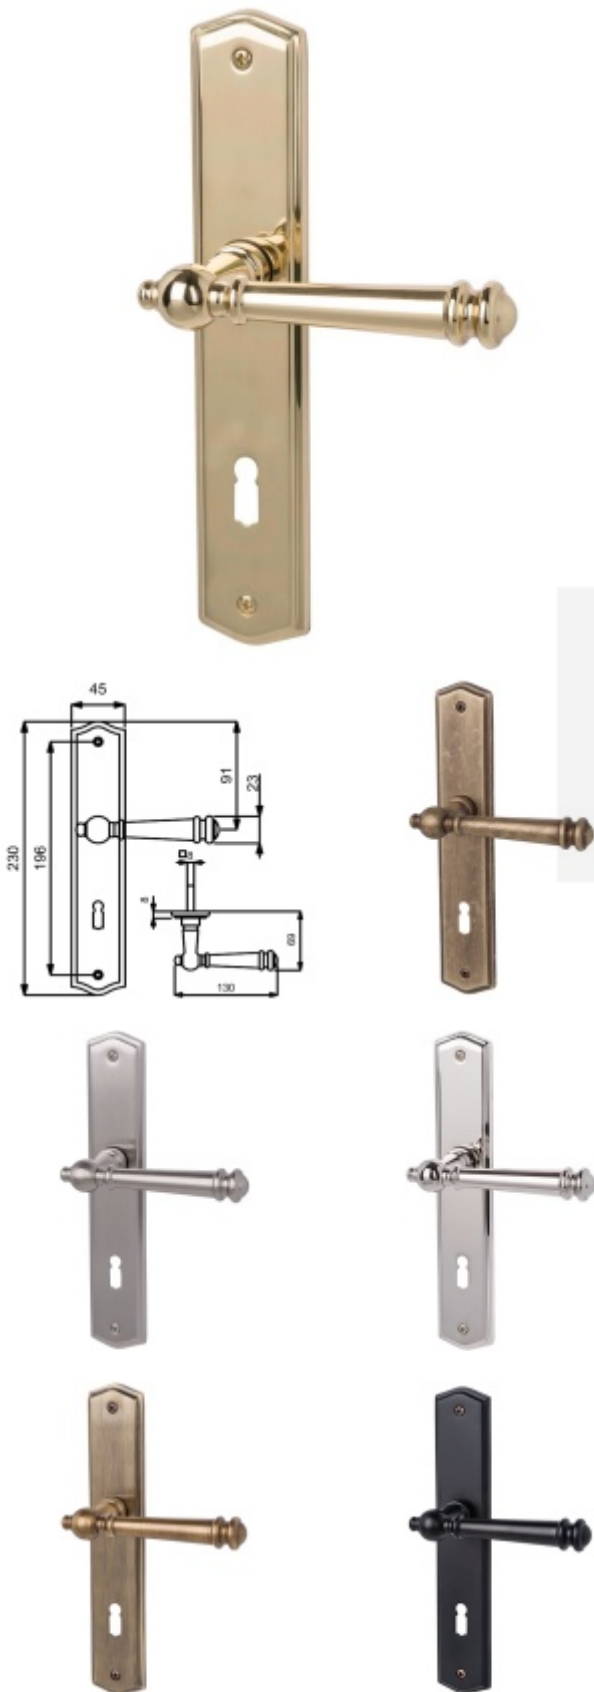

Produktový list

platný k 6. 6. 2026

luxusnikovani.cz
DELIVERED BY EFB

Štítkové kování Südmetall Mount Everest-LS, Variostar klika / klika, WC uzamykání, Nerez kartáčovaná vzhled

ID produktu: 15726

PLU: 32.87.0540

Materiál mosaz

3. třída dle EN 1906

Rozteč 72 mm - obyčejný klíč, vložka

Rozteč 78 mm - WC uzamykání (vhodné pro zámek SSF serie 22)

Vaše cena bez DPH

Vaše cena s DPH

3 023 Kč

3 657,83 Kč

Zobrazit produkt

PODOBNÉ PRODUKTY

Südmetail Mount Everest II-R, satin mosaz, TopSpeed

Süd-Metall

OD OD 2 623 Kč

5 pracovních dní

Südmetail Mount Everest-R, leštěný chrom/nerez vzhled, TopSpeed

Süd-Metall