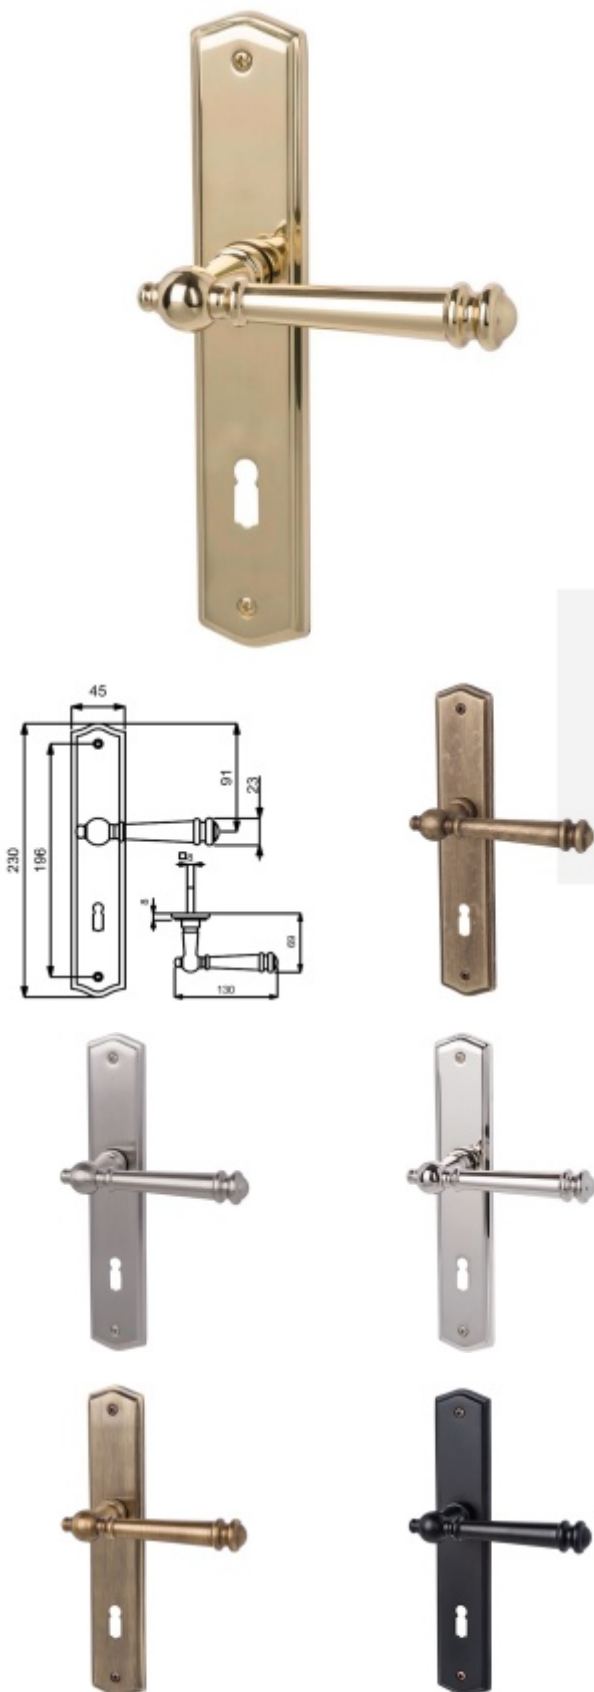

Produktový list

platný k 6. 6. 2026

luxusnikovani.cz
DELIVERED BY EFB

Štítkové kování Südmetall Mount Everest-LS, Variostar klika / klika, WC uzamykání, Nerez kartáčovaná vzhled

ID produktu: 15726

PLU: 32.87.0540

Materiál mosaz

3. třída dle EN 1906

Rozteč 72 mm - obyčejný klíč, vložka

Rozteč 78 mm - WC uzamykání (vhodné pro zámek SSF serie 22)

Vaše cena bez DPH

Vaše cena s DPH

3 023 Kč

3 657,83 Kč

Zobrazit produkt

PODOBNÉ PRODUKTY

Südmetail Mount Everest II-R, satin mosaz, TopSpeed

Süd-Metall

OD OD 2 623 Kč

5 pracovních dní

Südmetail Mount Everest-R, leštěný chrom/nerez vzhled, TopSpeed

Süd-Metall