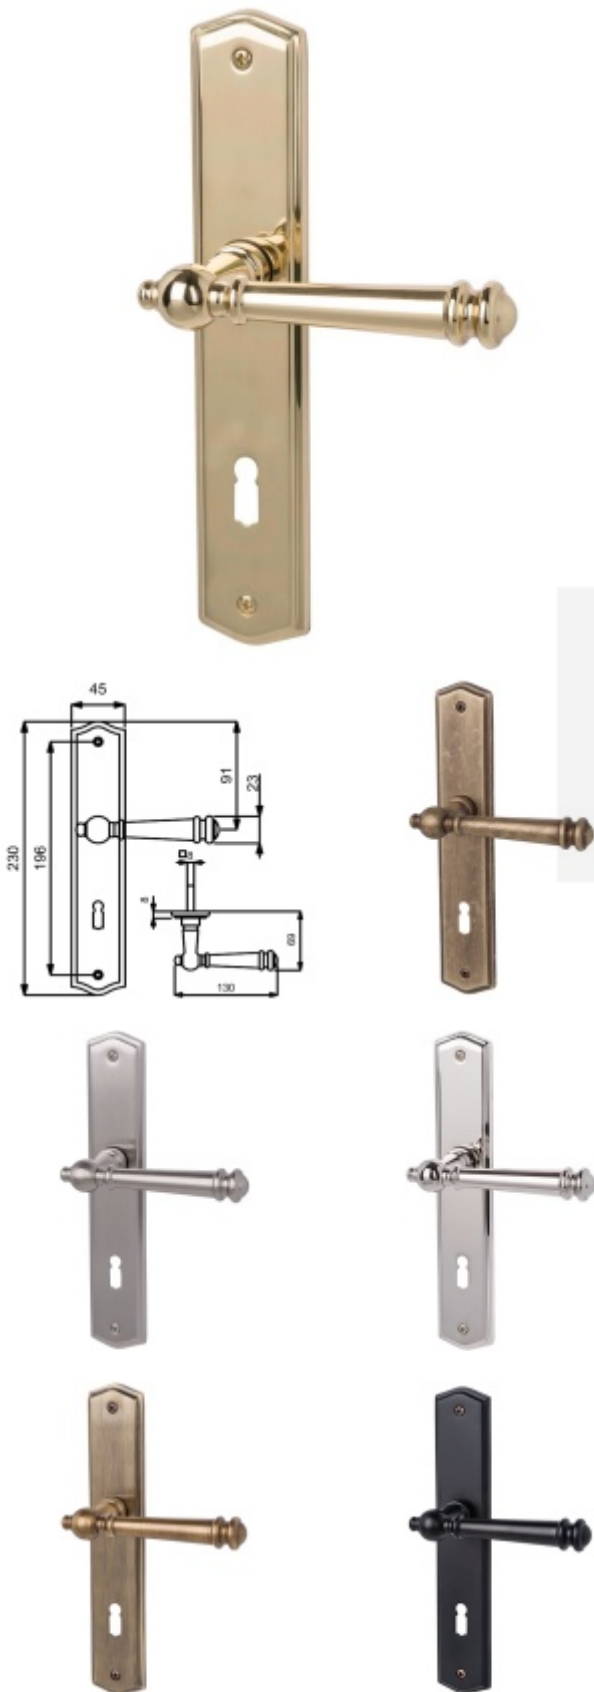

Produktový list

platný k 22. 4. 2026

luxusnikovani.cz
DELIVERED BY EFB

Štítkové kování Südmetall Mount Everest-LS, Variostar klika / klika, WC uzamykání, Nerez kartáčovaná vzhled

ID produktu: 15726

PLU: 32.87.0540

Materiál mosaz

3. třída dle EN 1906

Rozteč 72 mm - obyčejný klíč, vložka

Rozteč 78 mm - WC uzamykání (vhodné pro zámek SSF serie 22)

Vaše cena bez DPH

123,39 €

Vaše cena s DPH

149,3 €

Zobrazit produkt

PODOBNÉ PRODUKTY

Südmetail Mount Everest II-R, satin mosaz, TopSpeed

Süd-Metall

OD OD 107,06 €

5 pracovních dní

Südmetail Mount Everest-R, leštěný chrom/nerez vzhled, TopSpeed

Süd-Metall