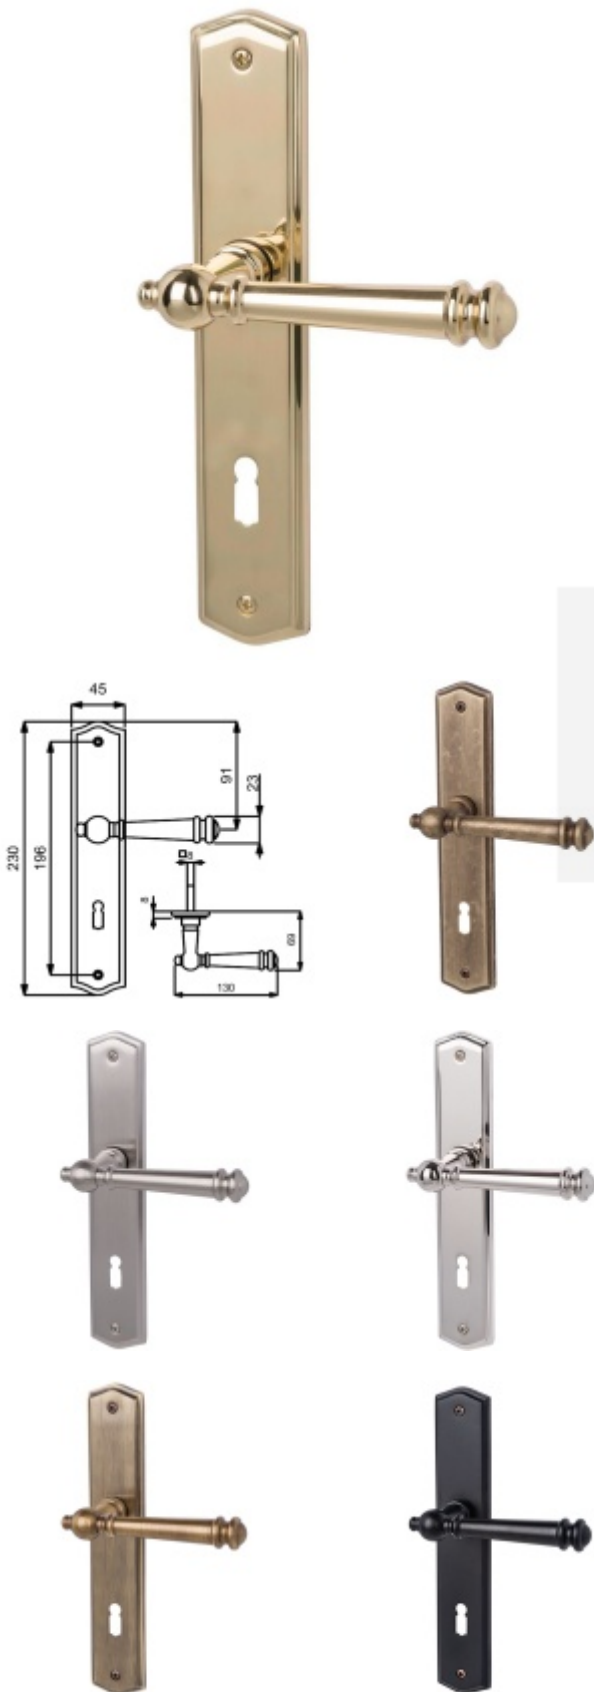

Produktový list

platný k 26. 4. 2026

luxusnikovani.cz
DELIVERED BY EFB

Štítkové kování Südmetall Mount Everest-LS, Variostar klika / klika, WC uzamykání, Šedivá vzhled

ID produktu: 15727

PLU: 32.87.3040

Materiál mosaz

3. třída dle EN 1906

Rozteč 72 mm - obyčejný klíč, vložka

Rozteč 78 mm - WC uzamykání (vhodné pro zámek SSF serie 22)

Vaše cena bez DPH

Vaše cena s DPH

3 558 Kč

4 305,18 Kč

Zobrazit produkt

PODOBNÉ PRODUKTY

Südmetail Mount Everest II-R, satin mosaz, TopSpeed

Süd-Metall

OD OD 2 623 Kč

5 pracovních dní

Südmetail Mount Everest-R, leštěný chrom/nerez vzhled, TopSpeed

Süd-Metall

OD OD 2 835 Kč