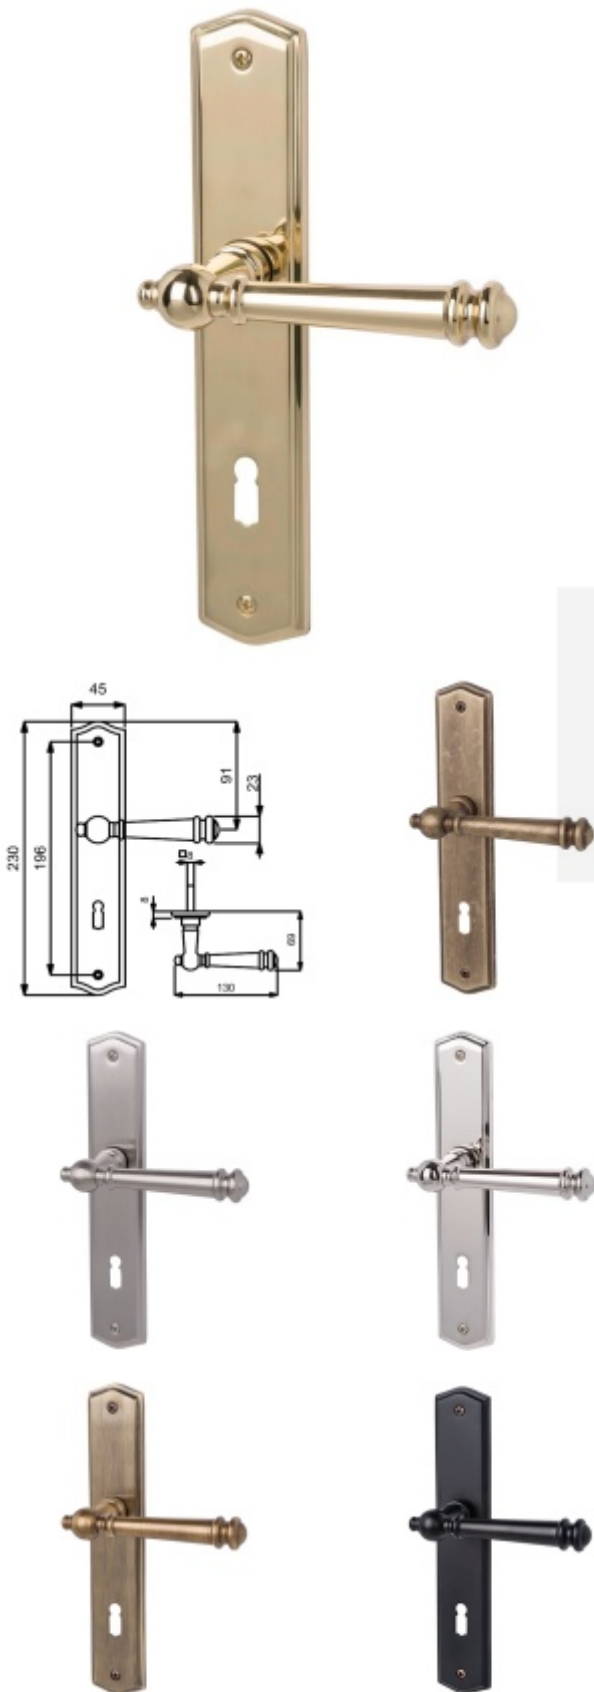

Produktový list

platný k 6. 6. 2026

luxusnikovani.cz
DELIVERED BY EFB

Štítkové kování Südmetall Mount Everest-LS, Variostar klika / klika, WC uzamykání, Šedivá vzhled

ID produktu: 15727

PLU: 32.87.3040

Materiál mosaz

3. třída dle EN 1906

Rozteč 72 mm - obyčejný klíč, vložka

Rozteč 78 mm - WC uzamykání (vhodné pro zámek SSF serie 22)

Vaše cena bez DPH

145,22 €

Vaše cena s DPH

175,72 €

[Zobrazit produkt](#)

PODOBNÉ PRODUKTY

Südmetail Mount Everest II-R, satin mosaz, TopSpeed

Süd-Metall

OD OD 107,06 €

5 pracovních dní

Südmetail Mount Everest-R, leštěný chrom/nerez vzhled, TopSpeed

Süd-Metall

OD OD 115,71 €