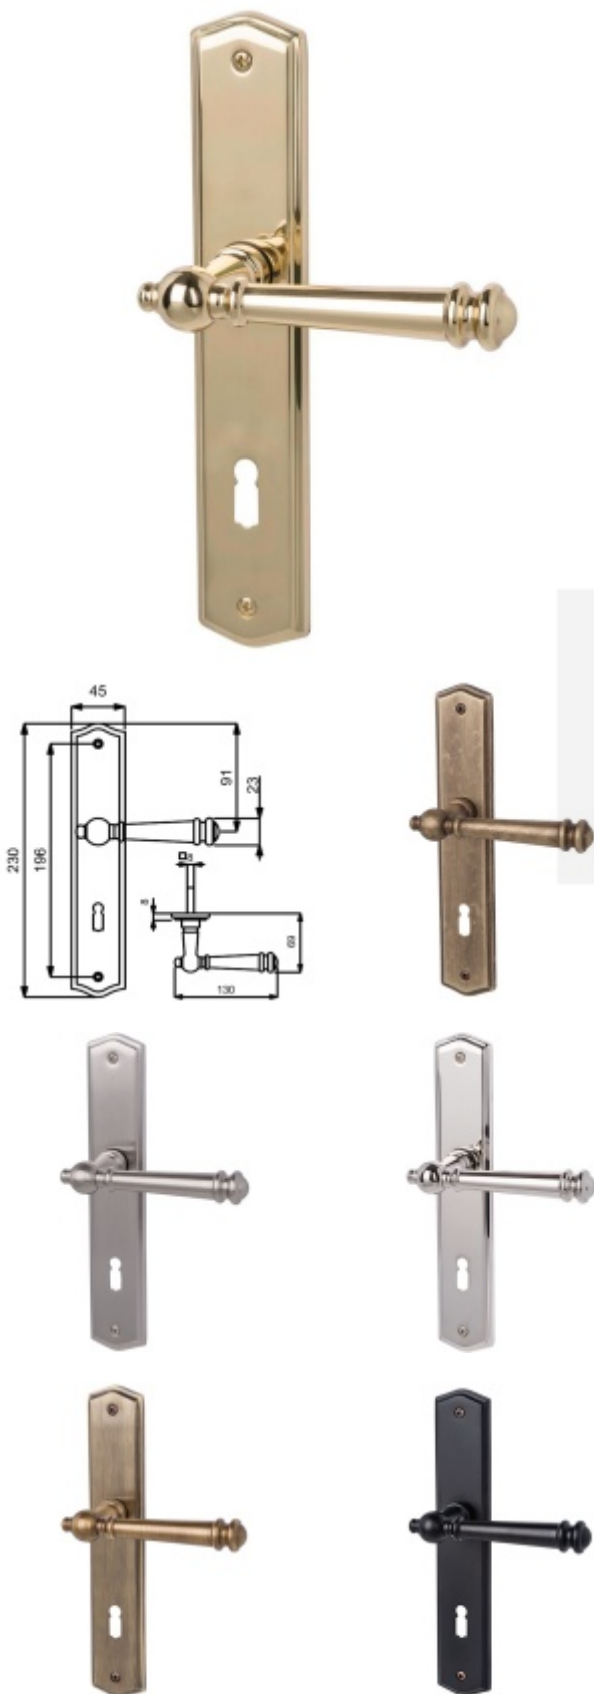

Produktový list

platný k 5. 6. 2026

luxusnikovani.cz
DELIVERED BY EFB

Štítkové kování Südmetall Mount Everest-LS, Variostar klika / klika, Obyčejný klíč, Černá vzhled

ID produktu: 15730

PLU: 32.87.2600

Materiál mosaz

3. třída dle EN 1906

Rozteč 72 mm - obyčejný klíč, vložka

Rozteč 78 mm - WC uzamykání (vhodné pro zámek SSF serie 22)

Vaše cena bez DPH

2 380 Kč

Vaše cena s DPH

2 879,8 Kč

[Zobrazit produkt](#)

PODOBNÉ PRODUKTY

Südmetail Mount Everest II-R, satin mosaz, TopSpeed

Süd-Metall

OD OD 2 623 Kč

5 pracovních dní

Südmetail Mount Everest-R, leštěný chrom/nerez vzhled, TopSpeed

Süd-Metall

OD OD 2 835 Kč