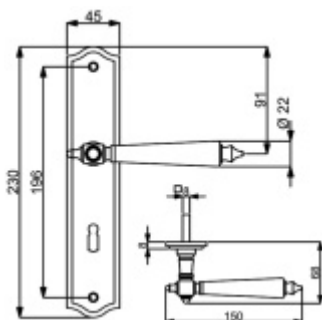

## Štítkové kování Südmetall Thor-LS, Variostar

Materiál mosaz

3. třída dle EN 1906

Rozteč 72 mm - obyčejný klíč, vložka

Rozteč 78 mm - WC uzamykání (vhodné pro zámek SSF serie 22)