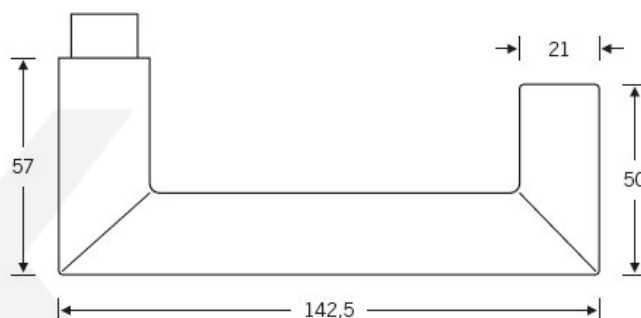

Produktový list

platný k 30. 5. 2026

luxusnikovani.cz
DELIVERED BY EFB

Kování FSB 12 1016 ASL

V roce 1990 uvedla FSB na trh dveřní kliku, která byla vyrobena již v roce 1920. Jednalo se o model FSB 1076. Tento model se stal nejkopírovanějším modelem kliky minulého tisíciletí. Tvar kliky 1016 vychází ze stejných parametrů, je ale uzavřený. Díky tomu vhodný i pro panikové dveře. Dostupné jsou materiály hliník, nerez a bronz.