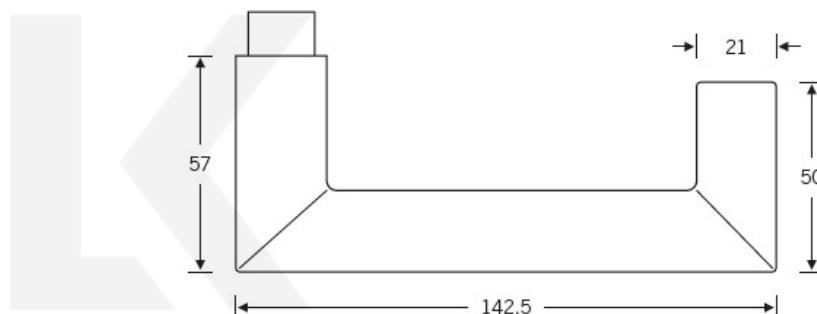

### Kování FSB 12 1016 ASL Nerez kartáčovaná, klika / klika, Obyčejný klíč

**FSB**

ID produktu: 158

V roce 1990 uvedla FSB na trh dveřní kliku, která byla vyrobena již v roce 1920. Jednalo se o model FSB 1076. Tento model se stal nejkopírovanějším modelem kliky minulého tisíciletí. Tvar kliky 1016 vychází ze stejných parametrů, je ale uzavřený. Díky tomu vhodný i pro panikové dveře. Dostupné jsou materiály hliník, nerez a bronz.