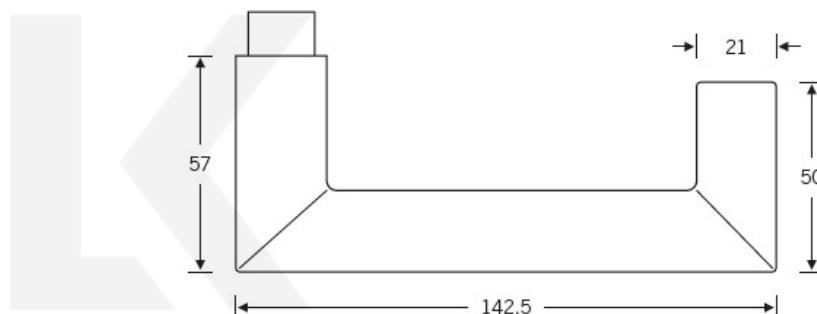

Produktový list

platný k 29. 4. 2026

luxusnikovani.cz
DELIVERED BY EFB

Kování FSB 12 1016 ASL Nerez kartáčovaná, klika / klika, Obyčejný klíč

FSB

ID produktu: 158

V roce 1990 uvedla FSB na trh dveřní kliku, která byla vyrobena již v roce 1920. Jednalo se o model FSB 1076. Tento model se stal nejkopírovanějším modelem kliky minulého tisíciletí. Tvar kliky 1016 vychází ze stejných parametrů, je ale uzavřený. Díky tomu vhodný i pro panikové dveře. Dostupné jsou materiály hliník, nerez a bronz.