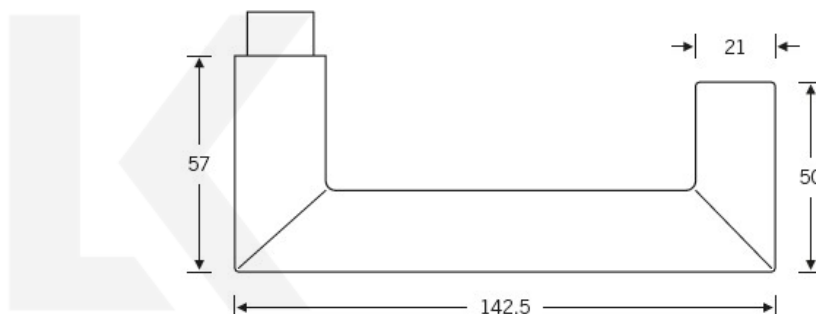

Produktový list

platný k 26. 4. 2026

luxusnikovani.cz
DELIVERED BY EFB

Kování FSB 12 1016 ASL Eloxovaný hliník, klika / klika, Obyčejný klíč

FSB

ID produktu: 159

V roce 1990 uvedla FSB na trh dveřní kliku, která byla vyrobena již v roce 1920. Jednalo se o model FSB 1076. Tento model se stal nejkopírovanějším modelem kliky minulého tisíciletí. Tvar kliky 1016 vychází ze stejných parametrů, je ale uzavřený. Díky tomu vhodný i pro panikové dveře. Dostupné jsou materiály hliník, nerez a bronz.