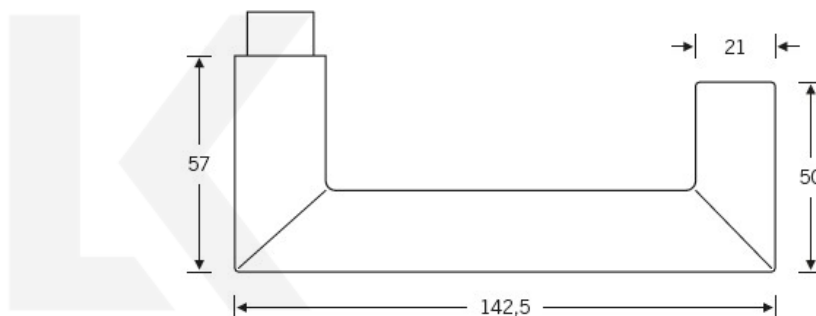

### Kování FSB 12 1016 ASL Eloxovaný hliník, klika / klika, Obyčejný klíč

**FSB**

ID produktu: 159

V roce 1990 uvedla FSB na trh dveřní kliku, která byla vyrobena již v roce 1920. Jednalo se o model FSB 1076. Tento model se stal nejkopírovanějším modelem kliky minulého tisíciletí. Tvar kliky 1016 vychází ze stejných parametrů, je ale uzavřený. Díky tomu vhodný i pro panikové dveře. Dostupné jsou materiály hliník, nerez a bronz.