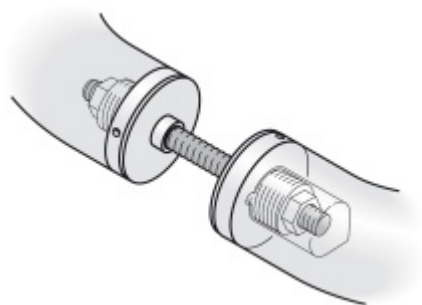

### Dveřní madlo FSB 66 6670, průměr 25 mm Eloxovaný hliník, 350 mm

**FSB**

ID produktu: 1593

Madlo se vyrábí v eloxovaném hliníku, nerezí, mosazi a bronzu

Průměr madla 25 mm

Uvedená cena je za kus madla jednostranně

Na objednání lze dodat madlo v libovolné délce až 1200 mm

K madlu je potřeba objednat spojovací materiál v sekci příslušenství

**Vaše cena bez DPH**

**118,24 €**

Vaše cena s DPH

143,08 €

[Zobrazit produkt](#)

## PŘÍSLUŠENSTVÍ

**Párové propojení madla 05  
0580 M8**

FSB

---

**OD OD 3,22 €**

Termín bude prověřen u dodavatele

**Skryté upevnění madla FSB  
05 0580 M8**

FSB