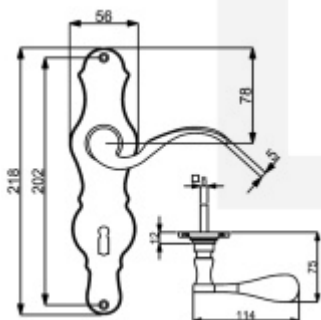

Produktový list

platný k 20. 4. 2026

luxusnikovani.cz
DELIVERED BY EFB

Štítkové kování Südmetail Eva

Materiál černěná ocel

Rozteč 72 mm - obyčejný klíč, vložka

Rozteč 78 mm - WC uzamykání (vhodné pro zámek SSF serie 22)

pravolevé