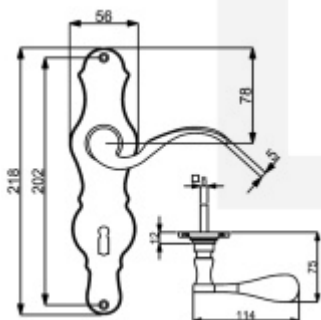

## Štítkové kování Südmetall Eva

Materiál černěná ocel

Rozteč 72 mm - obyčejný klíč, vložka

Rozteč 78 mm - WC uzamykání (vhodné pro zámek SSF serie 22)

pravolevé