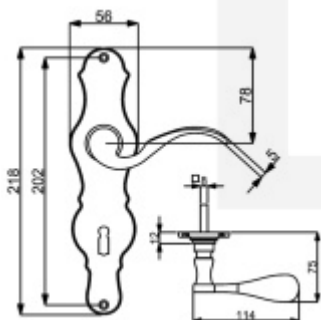

Produktový list

platný k 5. 6. 2026

luxusnikovani.cz
DELIVERED BY EFB

Štítkové kování Südmetall Eva klika / koule, Pravé provedení, Cylindrická vložka, Hnědá satín

ID produktu: 15941

PLU: 32.21.1070

Materiál černěná ocel

Rozteč 72 mm - obyčejný klíč, vložka

Rozteč 78 mm - WC uzamykání (vhodné pro zámek SSF serie 22)

pravolevé

Vaše cena bez DPH

1 633 Kč

Vaše cena s DPH

1 975,93 Kč

Zobrazit produkt