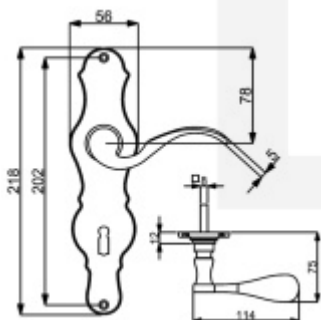

Produktový list

platný k 4. 6. 2026

luxusnikovani.cz
DELIVERED BY EFB

Štítkové kování Südmetall Eva klika / koule, Pravé provedení, Cylindrická vložka, Mosaz leštěná

ID produktu: 15942

PLU: 32.21.1060

Materiál černěná ocel

Rozteč 72 mm - obyčejný klíč, vložka

Rozteč 78 mm - WC uzamykání (vhodné pro zámek SSF serie 22)

pravolevé