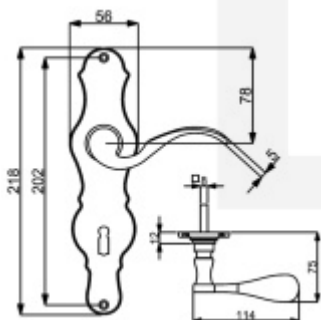

Produktový list

platný k 28. 4. 2026

luxusnikovani.cz
DELIVERED BY EFB

Štítkové kování Südmetall Eva klika / koule, Pravé provedení, Cylindrická vložka, Mosaz leštěná

ID produktu: 15942

PLU: 32.21.1060

Materiál černěná ocel

Rozteč 72 mm - obyčejný klíč, vložka

Rozteč 78 mm - WC uzamykání (vhodné pro zámek SSF serie 22)

pravolevé

Vaše cena bez DPH

66,65 €

Vaše cena s DPH

80,65 €

Zobrazit produkt