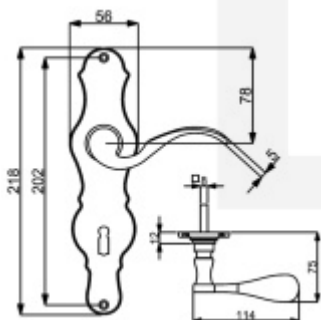

Produktový list

platný k 8. 6. 2026

luxusnikovani.cz
DELIVERED BY EFB

Štítkové kování Südmetall Eva klika / koule, Levé provedení, Cylindrická vložka, Hnědá satin

ID produktu: 15943

PLU: 32.21.1100

Materiál černěná ocel

Rozteč 72 mm - obyčejný klíč, vložka

Rozteč 78 mm - WC uzamykání (vhodné pro zámek SSF serie 22)

pravolevé