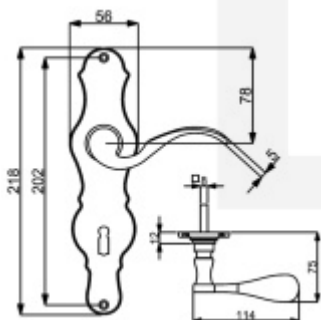

Produktový list

platný k 29. 4. 2026

luxusnikovani.cz
DELIVERED BY EFB

Štítkové kování Südmetall Eva klika / koule, Levé provedení, Cylindrická vložka, Hnědá satin

ID produktu: 15943

PLU: 32.21.1100

Materiál černěná ocel

Rozteč 72 mm - obyčejný klíč, vložka

Rozteč 78 mm - WC uzamykání (vhodné pro zámek SSF serie 22)

pravolevé

Vaše cena bez DPH

66,65 €

Vaše cena s DPH

80,65 €

Zobrazit produkt