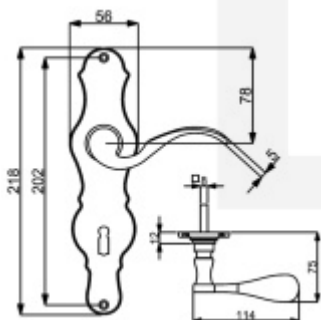

Produktový list

platný k 29. 4. 2026

luxusnikovani.cz
DELIVERED BY EFB

Štítkové kování Südmetall Eva klika / koule, Levé provedení, Cylindrická vložka, Mosaz leštěná

ID produktu: 15944

PLU: 32.21.1090

Materiál černěná ocel

Rozteč 72 mm - obyčejný klíč, vložka

Rozteč 78 mm - WC uzamykání (vhodné pro zámek SSF serie 22)

pravolevé

Vaše cena bez DPH

1 633 Kč

Vaše cena s DPH

1 975,93 Kč

[Zobrazit produkt](#)