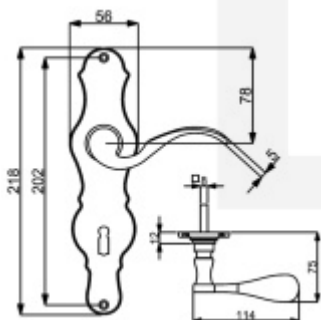

Štítkové kování Südmetall Eva klika / koule, Levé provedení, Cylindrická vložka, Mosaz leštěná

ID produktu: 15944

PLU: 32.21.1090

Materiál černěná ocel

Rozteč 72 mm - obyčejný klíč, vložka

Rozteč 78 mm - WC uzamykání (vhodné pro zámek SSF serie 22)

pravolevé