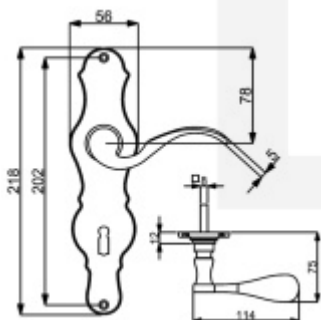

Produktový list

platný k 27. 4. 2026

luxusnikovani.cz
DELIVERED BY EFB

Štítkové kování Südmetall Eva klika / klika, WC uzamykání, Hnědá satín

ID produktu: 15945

PLU: 32.21.1130

Materiál černěná ocel

Rozteč 72 mm - obyčejný klíč, vložka

Rozteč 78 mm - WC uzamykání (vhodné pro zámek SSF serie 22)

pravolevé

Vaše cena bez DPH

1 498 Kč

Vaše cena s DPH

1 812,58 Kč

Zobrazit produkt