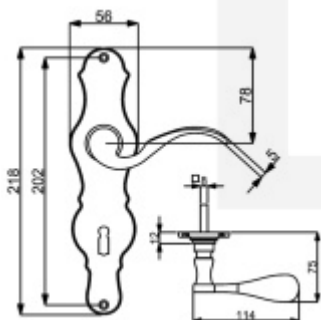

Produktový list

platný k 28. 4. 2026

luxusnikovani.cz
DELIVERED BY EFB

Štítkové kování Südmetall Eva klika / klika, WC uzamykání, Hnědá satín

ID produktu: 15945

PLU: 32.21.1130

Materiál černěná ocel

Rozteč 72 mm - obyčejný klíč, vložka

Rozteč 78 mm - WC uzamykání (vhodné pro zámek SSF serie 22)

pravolevé