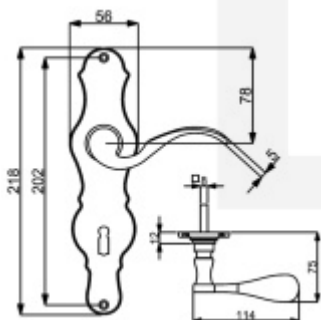

Produktový list

platný k 3. 6. 2026

luxusnikovani.cz
DELIVERED BY EFB

Štítkové kování Südmetall Eva klika / klika, WC uzamykání, Mosaz leštěná

ID produktu: 15946

PLU: 32.21.1120

Materiál černěná ocel

Rozteč 72 mm - obyčejný klíč, vložka

Rozteč 78 mm - WC uzamykání (vhodné pro zámek SSF serie 22)

pravolevé