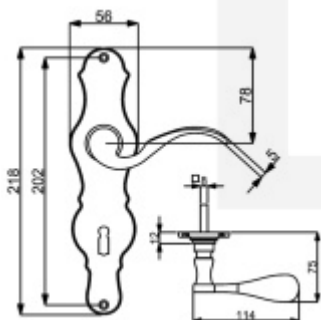

Produktový list

platný k 30. 4. 2026

luxusnikovani.cz
DELIVERED BY EFB

Štítkové kování Südmetall Eva klika / klika, WC uzamykání, Mosaz leštěná

ID produktu: 15946

PLU: 32.21.1120

Materiál černěná ocel

Rozteč 72 mm - obyčejný klíč, vložka

Rozteč 78 mm - WC uzamykání (vhodné pro zámek SSF serie 22)

pravolevé

Vaše cena bez DPH

61,14 €

Vaše cena s DPH

73,98 €

Zobrazit produkt